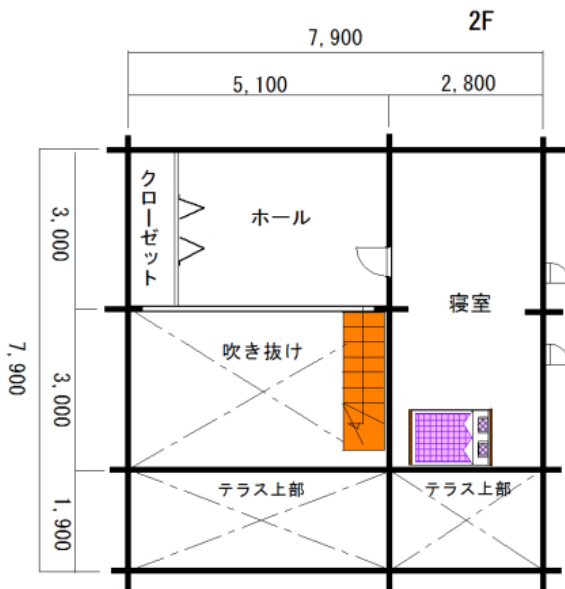

TST-98

悠々ライフ、余裕の広さ、豪華な風格

1F

2F

1F 床面積	65.4 m ² (19.8 坪)
2F 床面積	32.1 m ² (9.7 坪)
テラス面積	30 m ² (9 坪)
総床面積	119.6 m²(36.2 坪)