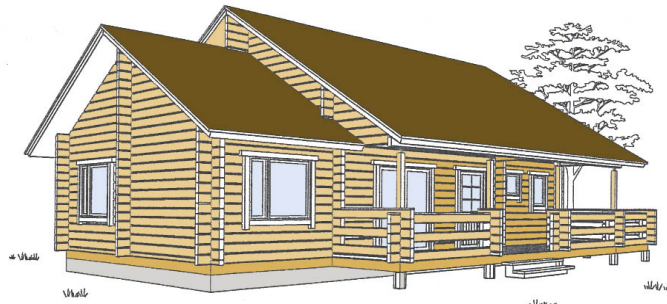

TST-98

悠々ライフ、余裕の広さ、豪華な風格

1F

2F

1F 床面積	65.4 m ² (19.8 坪)
2F 床面積	32.1 m ² (9.7 坪)
テラス面積	30 m ² (9 坪)
総床面積	119.6 m²(36.2 坪)