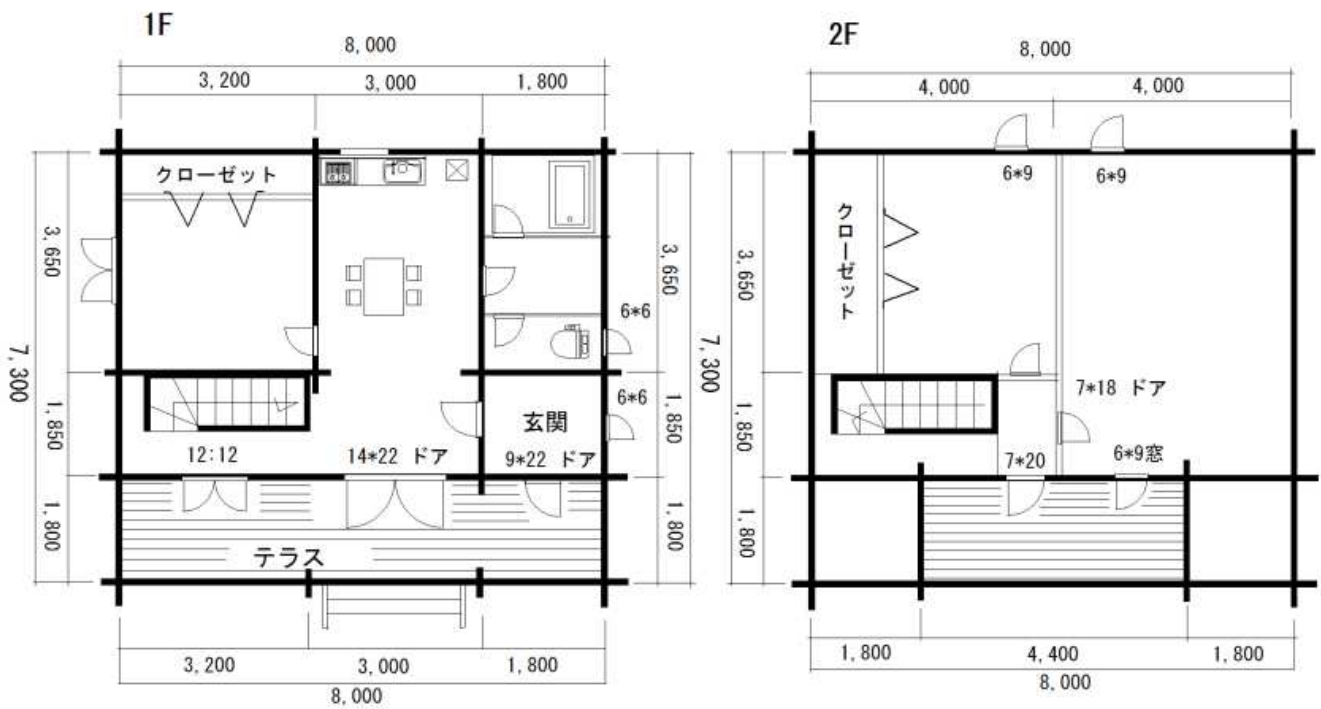

TST-71B

グッドデザイン! Bタイプ

間取りの変更はお好みに変更できます!!

1 F 床面積	44 m ² (13.3 坪)
2 F 床面積	35 m ² (10.6 坪)
テラス、バルコニー	24.6 m ² (7.5 坪)
総床面積	103.6 m²(31.4 坪)