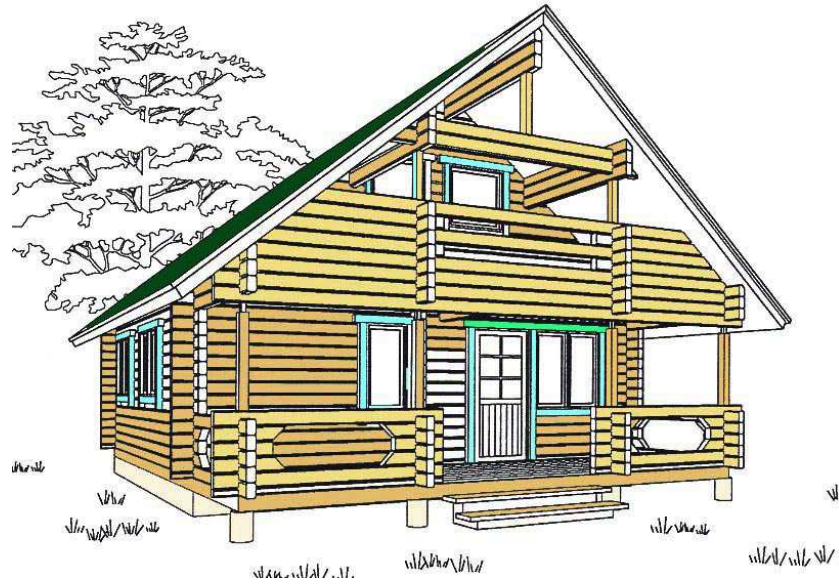

TST-70

南むきにテラスとバルコニー
オーソドックスなグッドデザイン

*お洒落なエコノミーモデル

1F 床面積	40.8 m ² (12.3 坪)	2F 床面積	29.1 m ² (8.8 坪)
テラス、バルコニー	25.8 m ² (7.8 坪)	総床面積	95.7 m ² (29 坪)