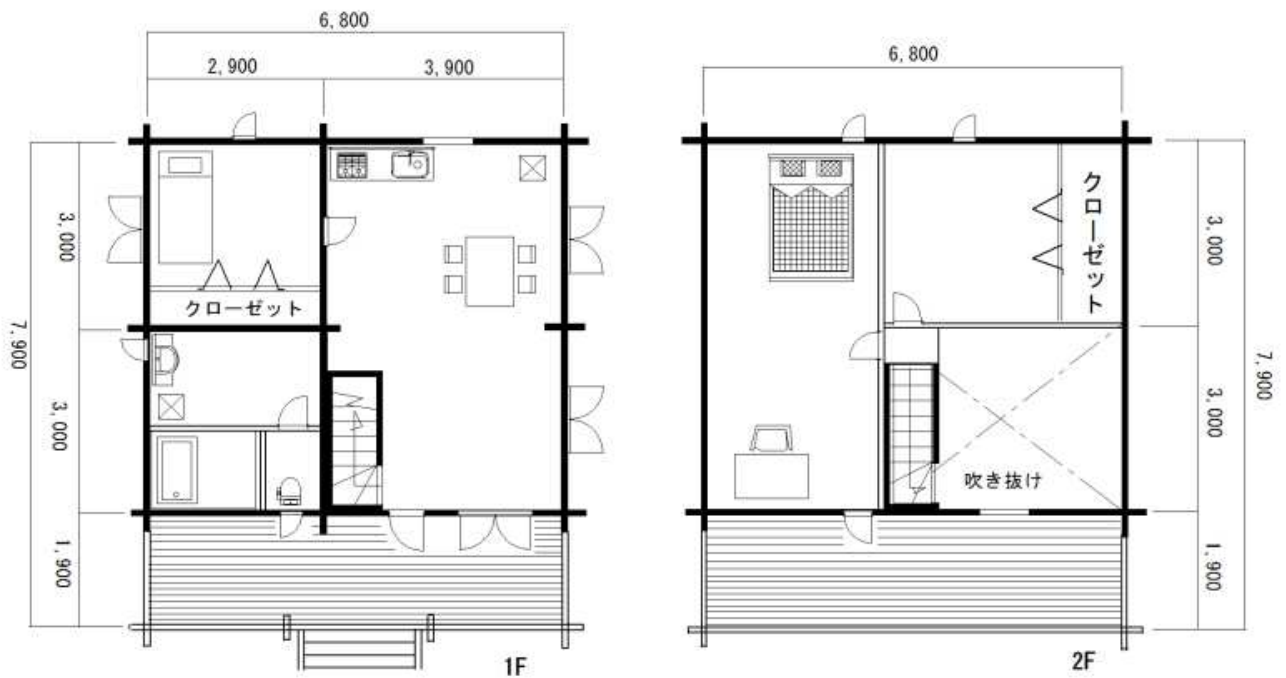

TST-70

南むきにテラスとバルコニー
オーソドックスなグッドデザイン

*お洒落なエコノミーモデル

1F 床面積	40.8 m ² (12.3 坪)	2F 床面積	29.1 m ² (8.8 坪)
テラス、バルコニー	25.8 m ² (7.8 坪)	総床面積	95.7 m ² (29 坪)