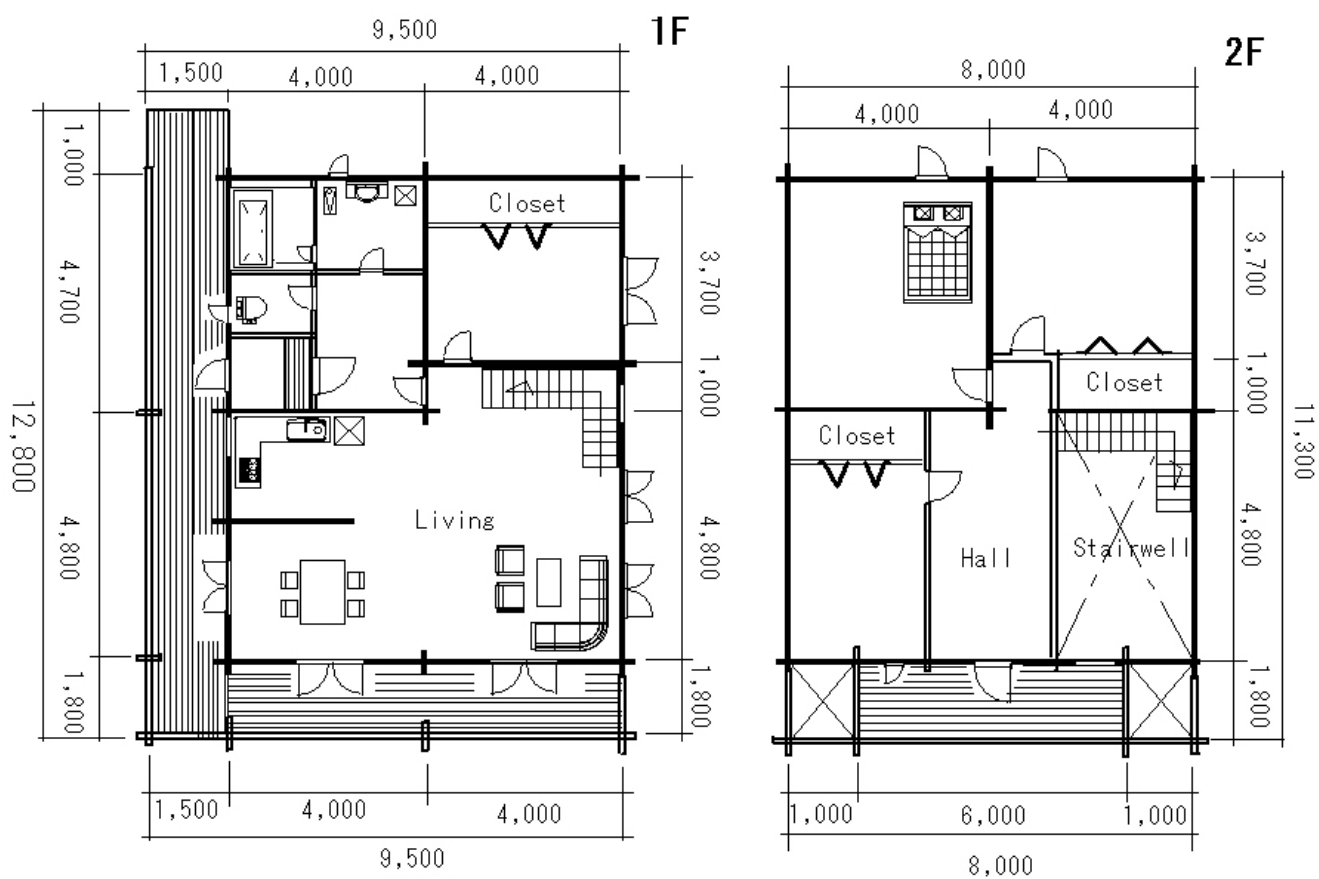

TST-129A

4LDK+2F ホール、吹き抜けつき広大なリビング

ドーマつきクローゼット2

新設計 リビング、個室、ホールすべてに広くゆったり

1F 床面積	76 m ² (23 坪)
2F 床面積	61.6 m ² (18.7 坪)
1F テラス、2F バルコニー	44.4 m ² (13.5 坪)
総床面積	182 m ² (55.2 坪)