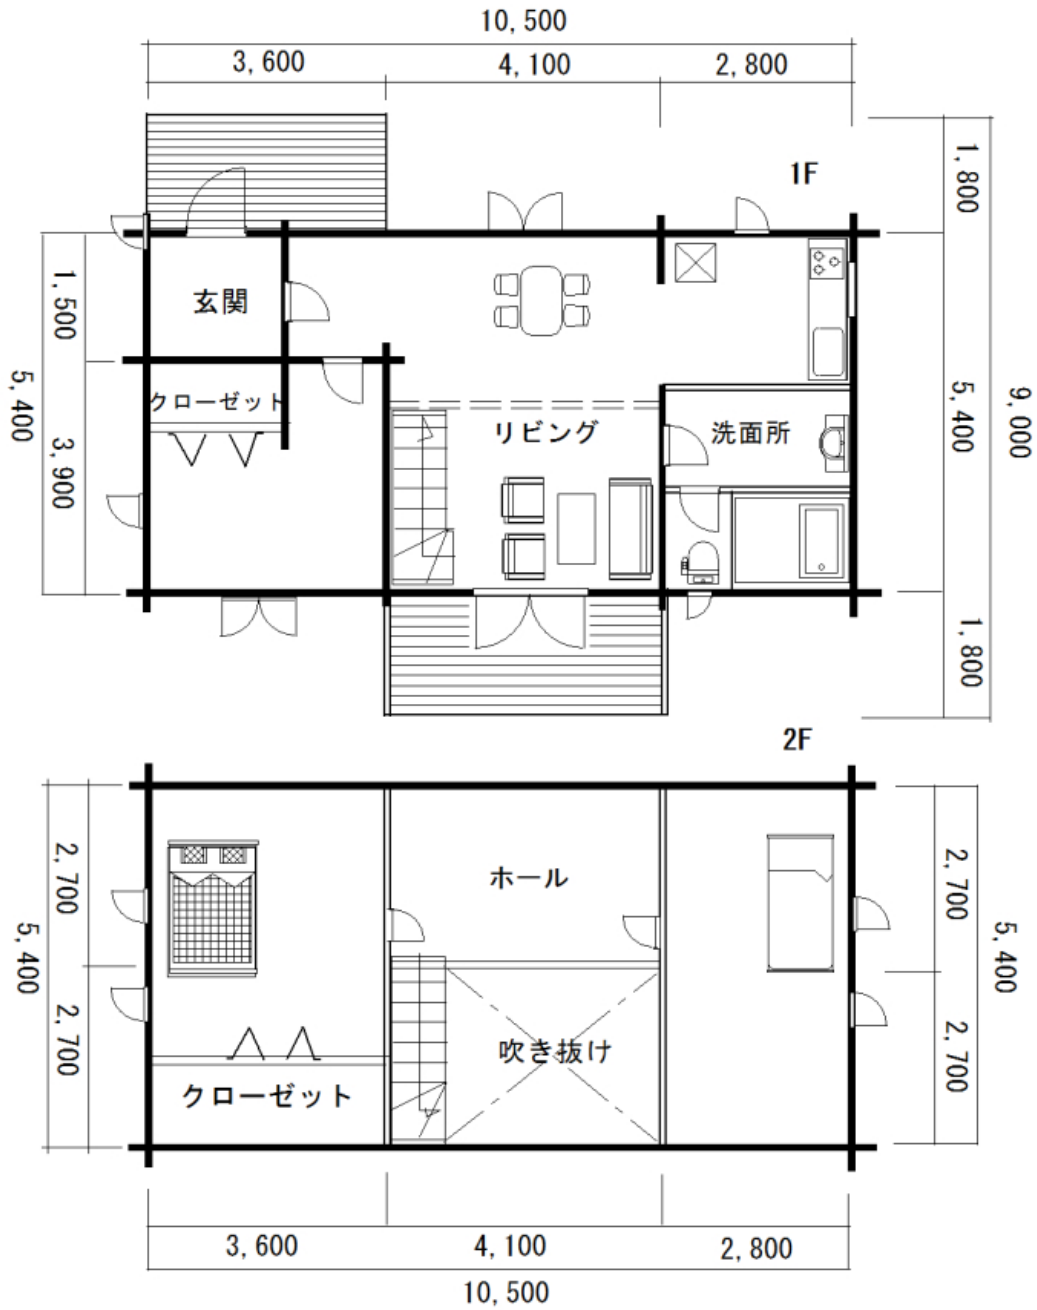

格安キットお買い得でお奨めのロフト

1F 床面積	56.7m ²	17.2 坪
2F 床面積	45m ²	13.6 坪
テラス、ポーチ	13.8m ²	4.2 坪
総床面積	115.5m ²	35 坪