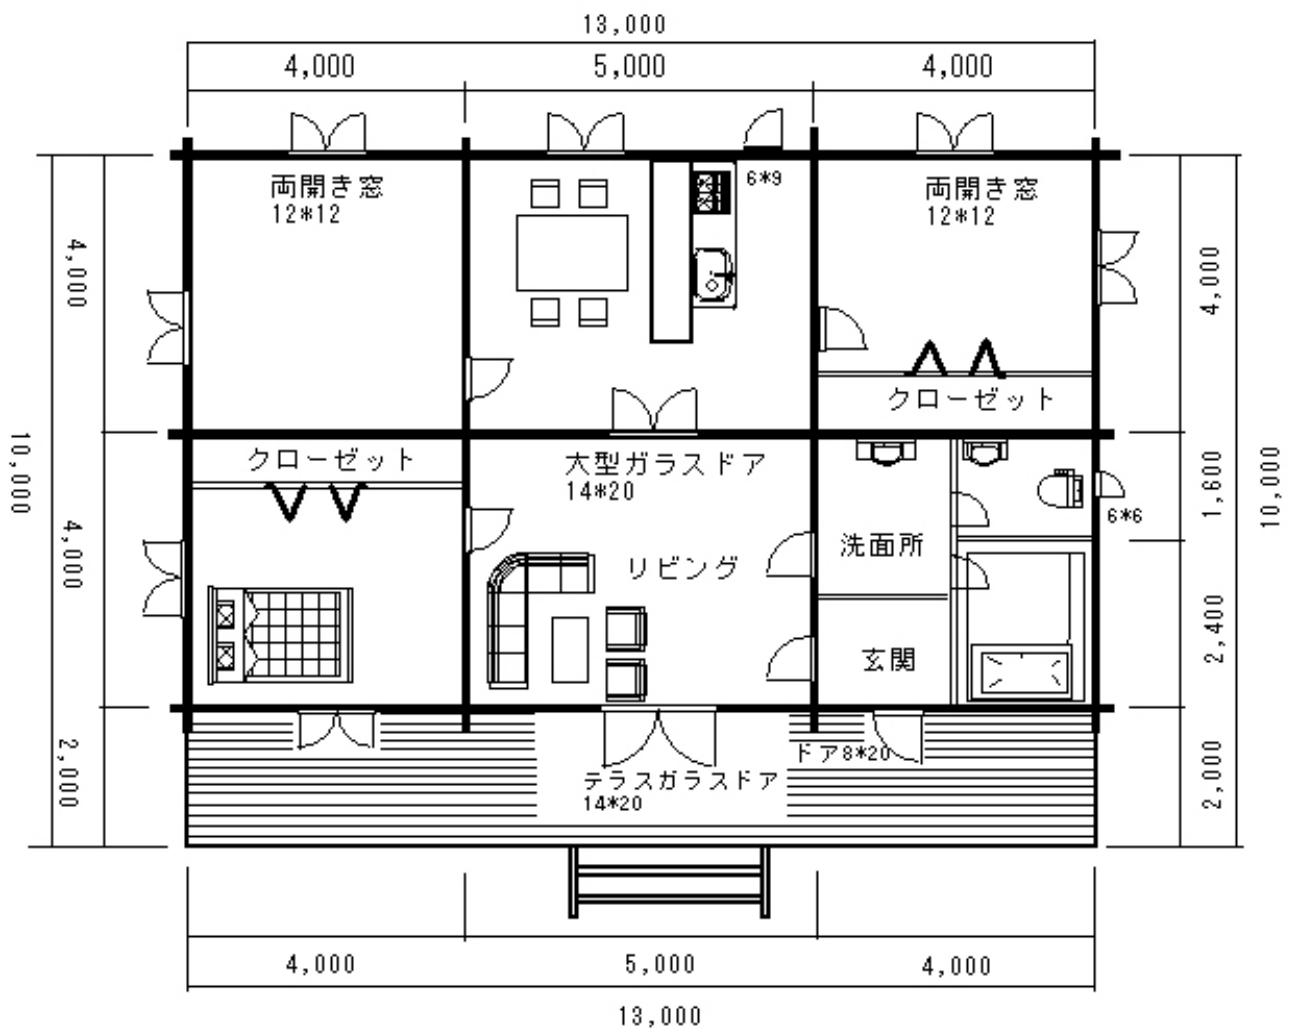

広いリビングとダイニング
テラス屋根、手すりつきにもできます

床面積	104 m ² (31.5 坪)
テラス	26 m ² (7.8 坪)
総床面積	130 m ² (39.3 坪)