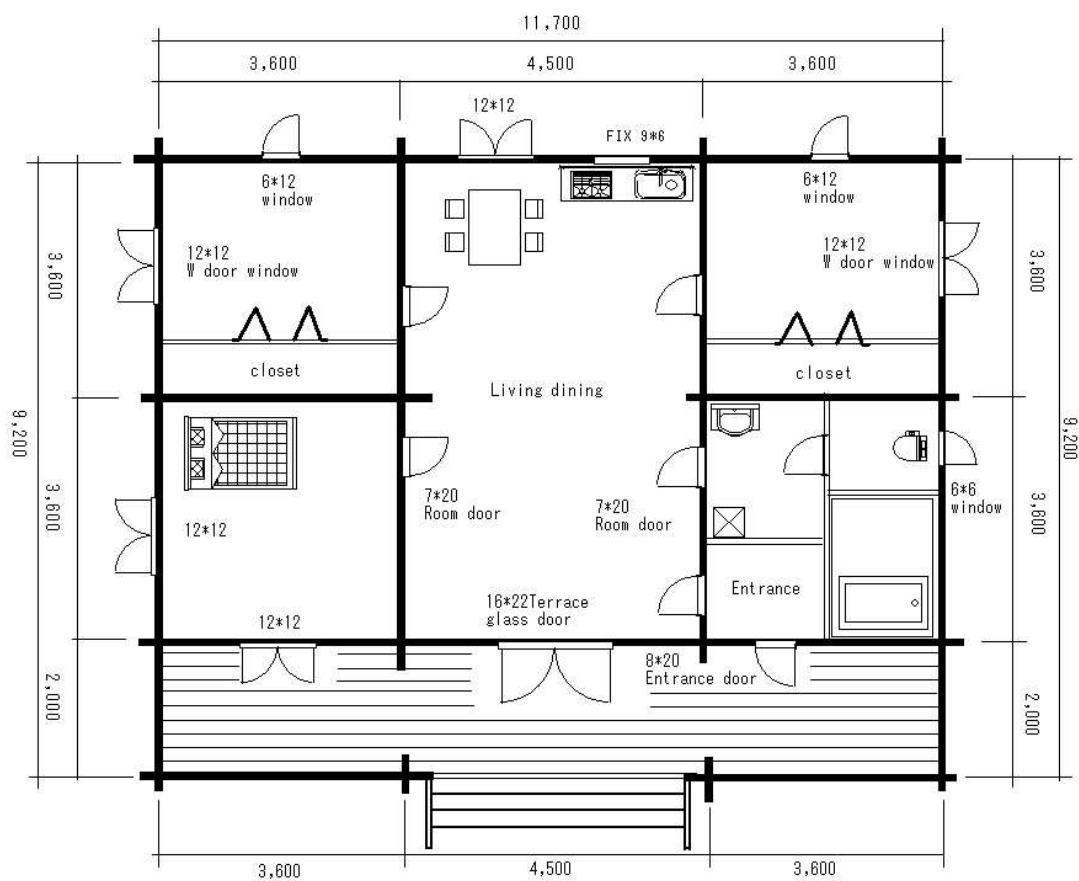

ST-91Y (テラス屋根つき)

床面積	84.2 m ² (25.5 坪)
テラス	23.4 m ² (7 坪)
総床面積	107.6 m ² (32.6 坪)