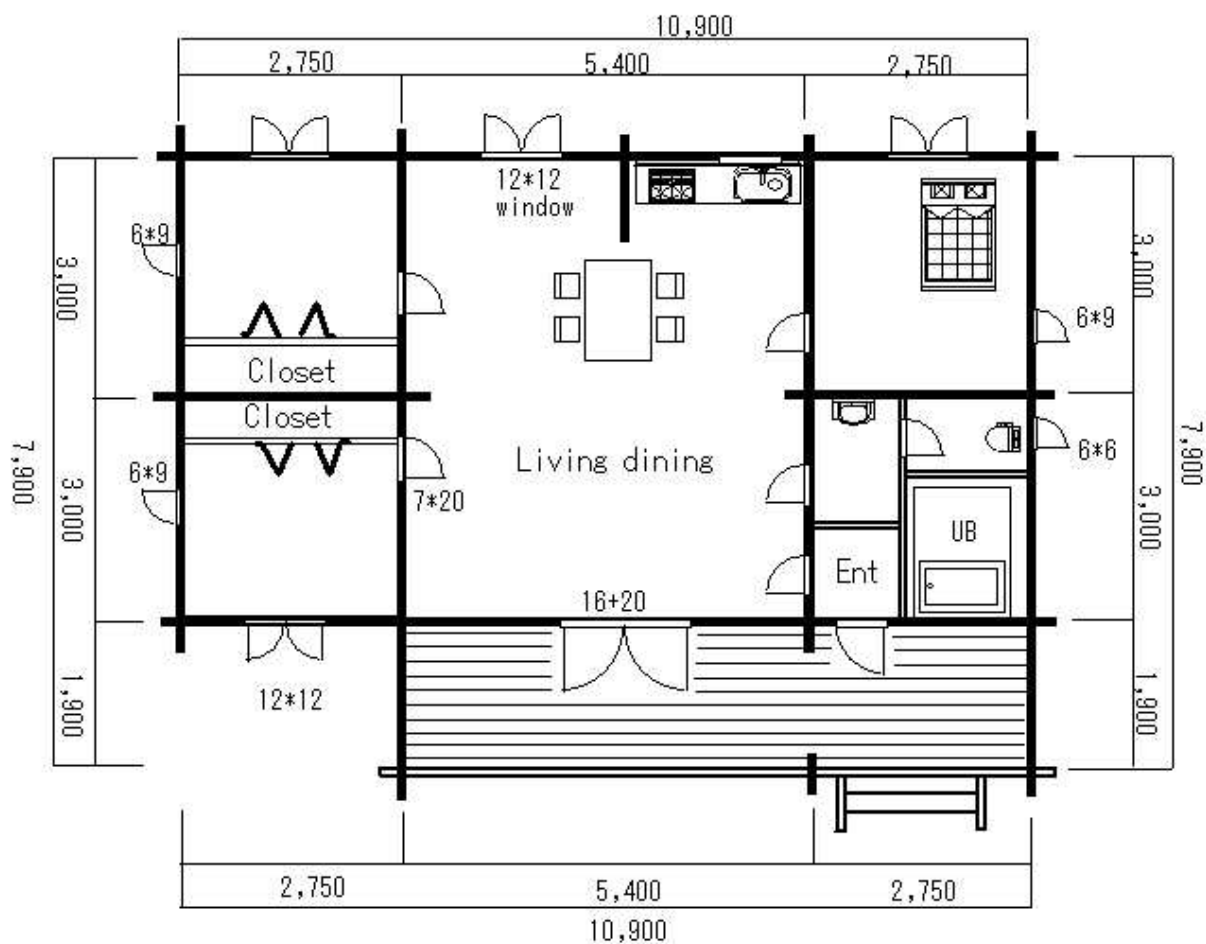

ST-90

*** 中型で使い勝手のよい間取り 3LDK**

*** お買い得なタイプの平屋 3LDK**

床面積	65.4m ²	19.81 坪
テラス	15.5m ²	4.69 坪
総床面積	80.9m ²	24.5 坪