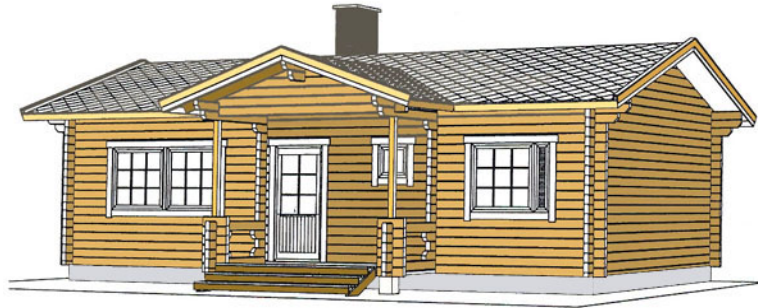

ST-69B

新設計2LDK、リビングとダイニングは
スーパースペースでゆとりの生活空間

床面積	65.4 m ² (19.8 坪)
ポーチ	1.8 m ² (0.5 坪)
総床面積	67.2 m ² (20.3 坪)