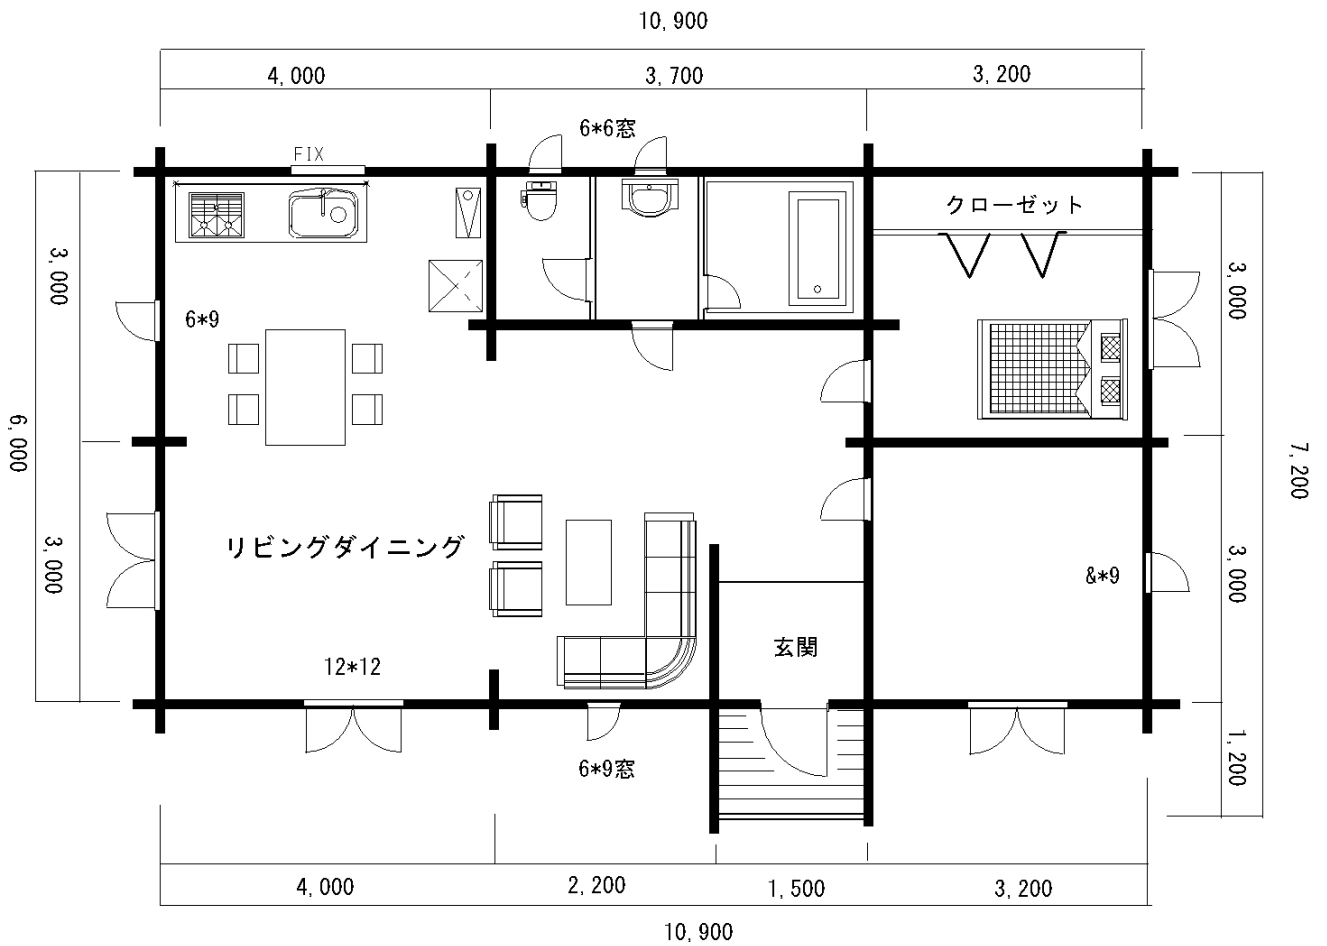

ST-69B

新設計2LDK、リビングとダイニングは
スーパースペースでゆとりの生活空間

床面積	65.4 m ² (19.8 坪)
ポーチ	1.8 m ² (0.5 坪)
総床面積	67.2 m ² (20.3 坪)