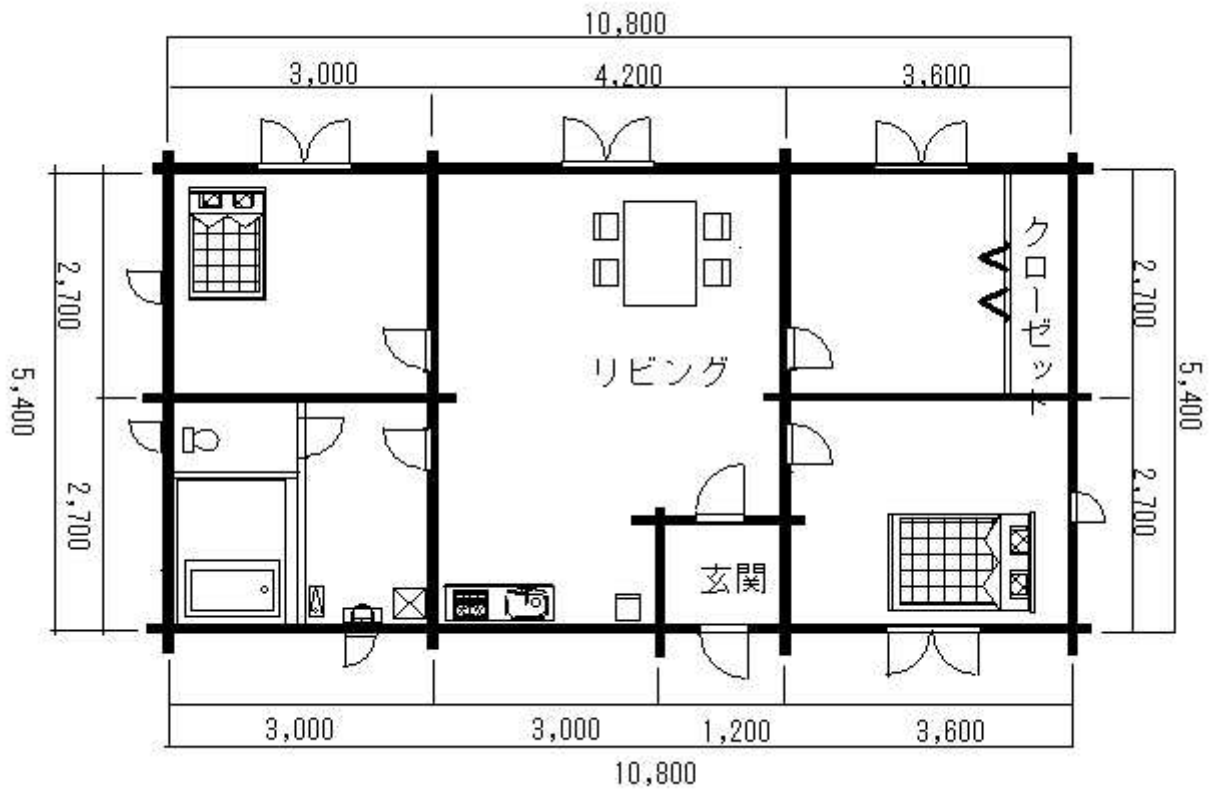

ST-583K

寒冷地仕様 3LDK

床面積	58.3 m ² (17.6 坪)
-----	------------------------------