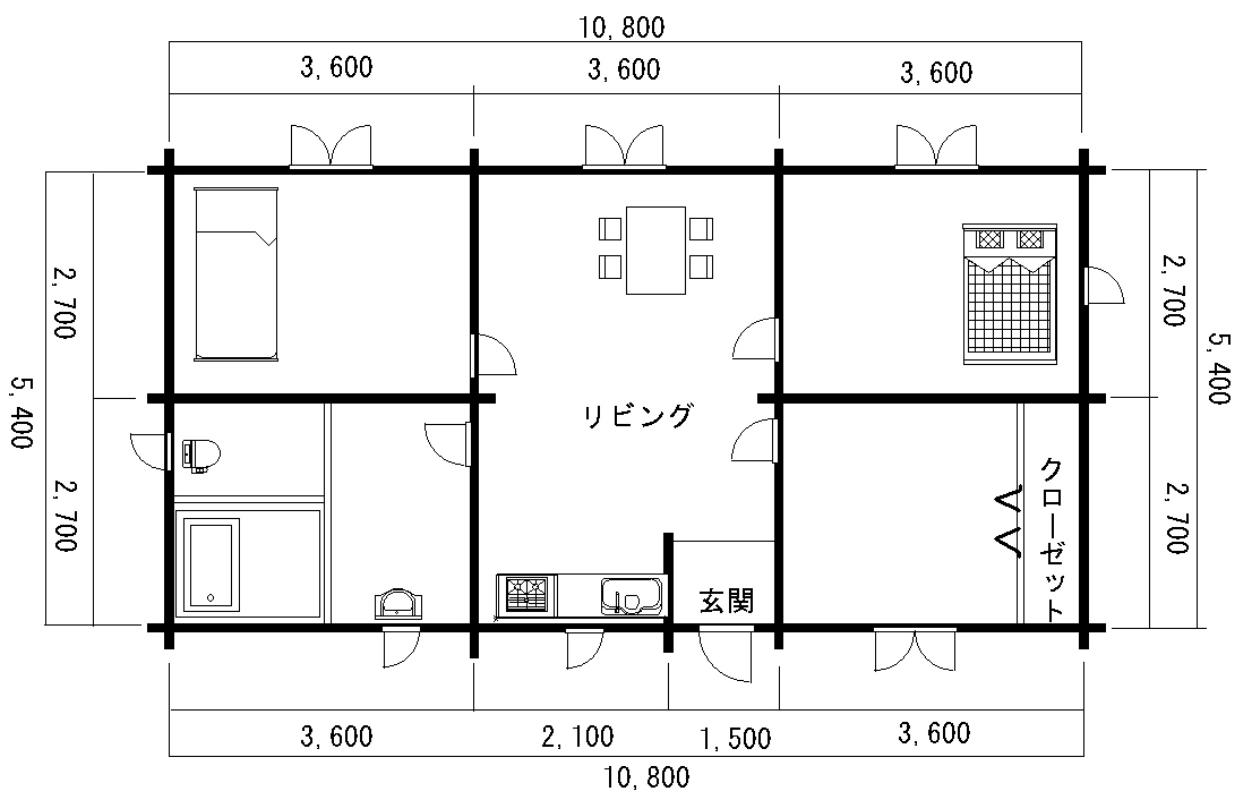

ST-583

3LDK, お買い得平屋

床面積	58.3 m ² (17.6 坪)
-----	------------------------------