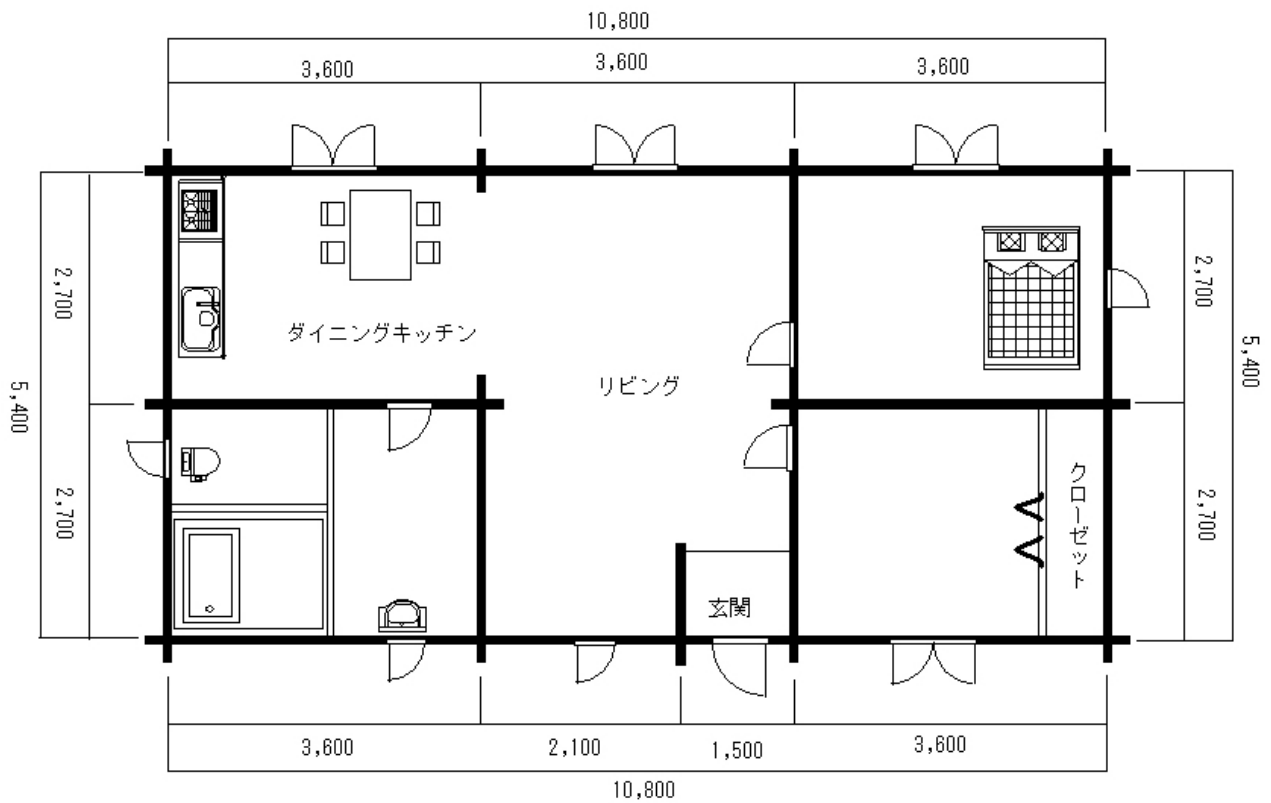

ST-58

コンパクトながら部屋もリビングも広い2LDK
ローコスト、ハイクオリティー

玄関風徐室つきもできます (北国仕様)

3LDK に変更可能

床面積 58.3 m² (17.6 坪)