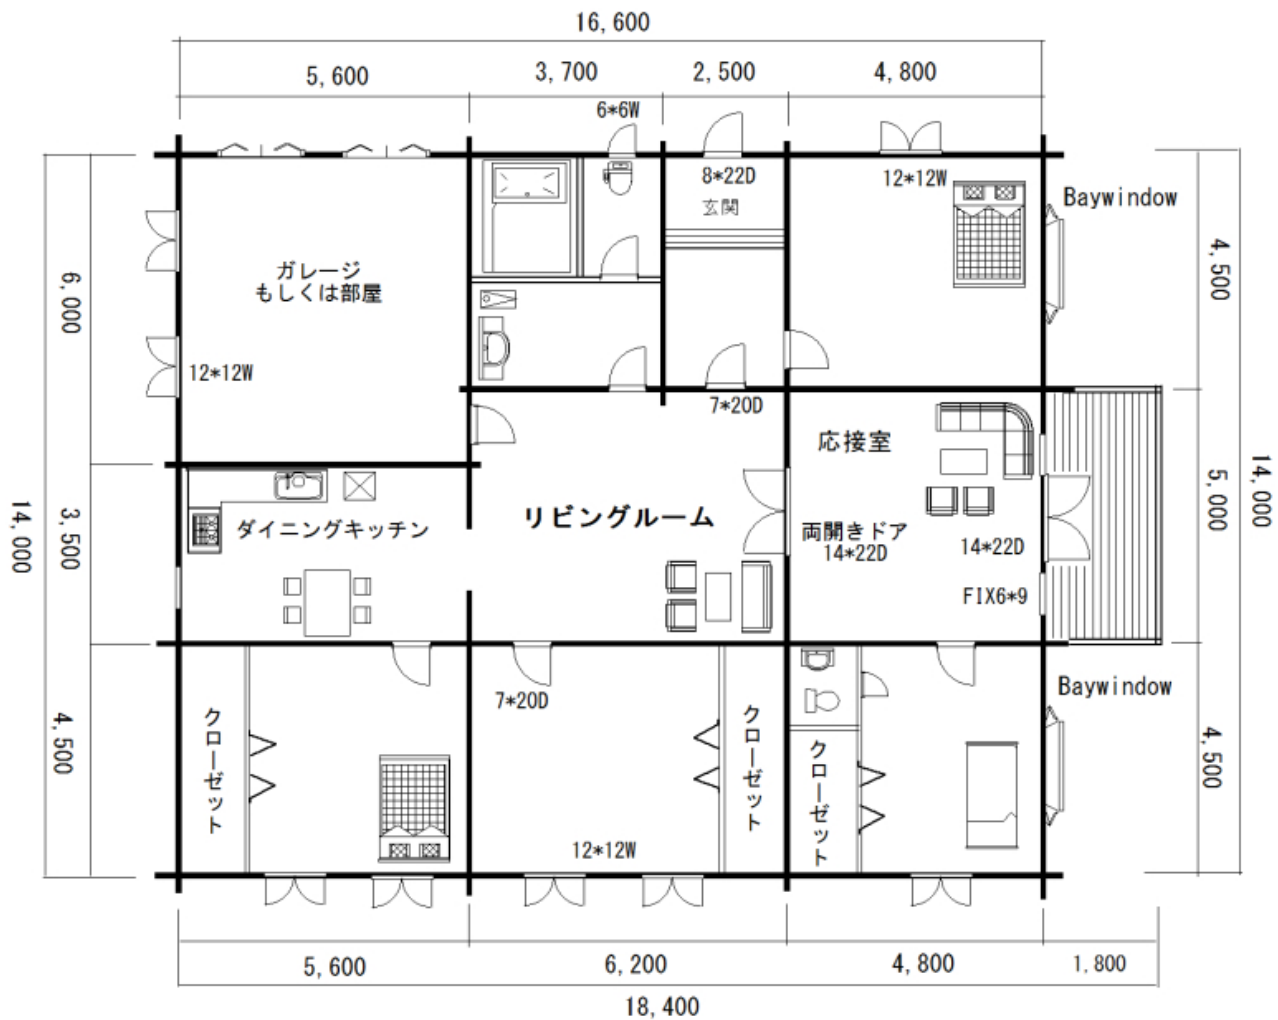

ST-230

大型平屋ログハウス 広いガレージ（作業室）と個室
リビング、5(6) LDKの最大のゆとりスペース

*大家族むき最大級のゆとりの平屋住宅

床面積	232.4 m ²	70.4 坪
テラス面積	9 m ²	2.7 坪
総面積	241.4 m ²	73.2 坪