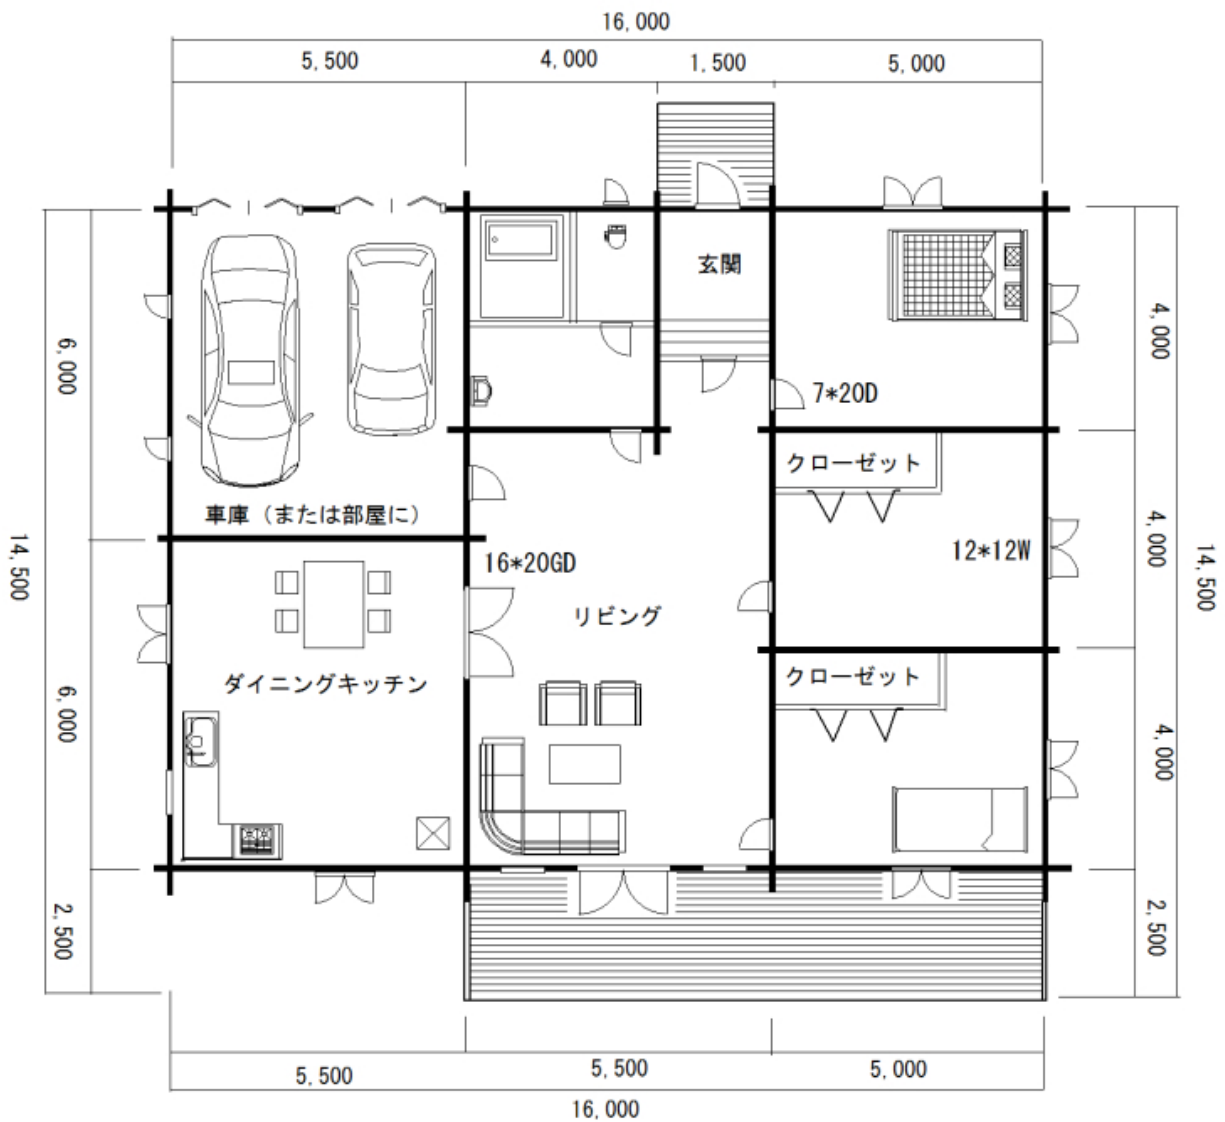

ST-210

広大な 3LDK(4LDK)各室はゆとりの広さ

総床面積 (テラス、ポーチを含む) 217 m²(65.75 坪)