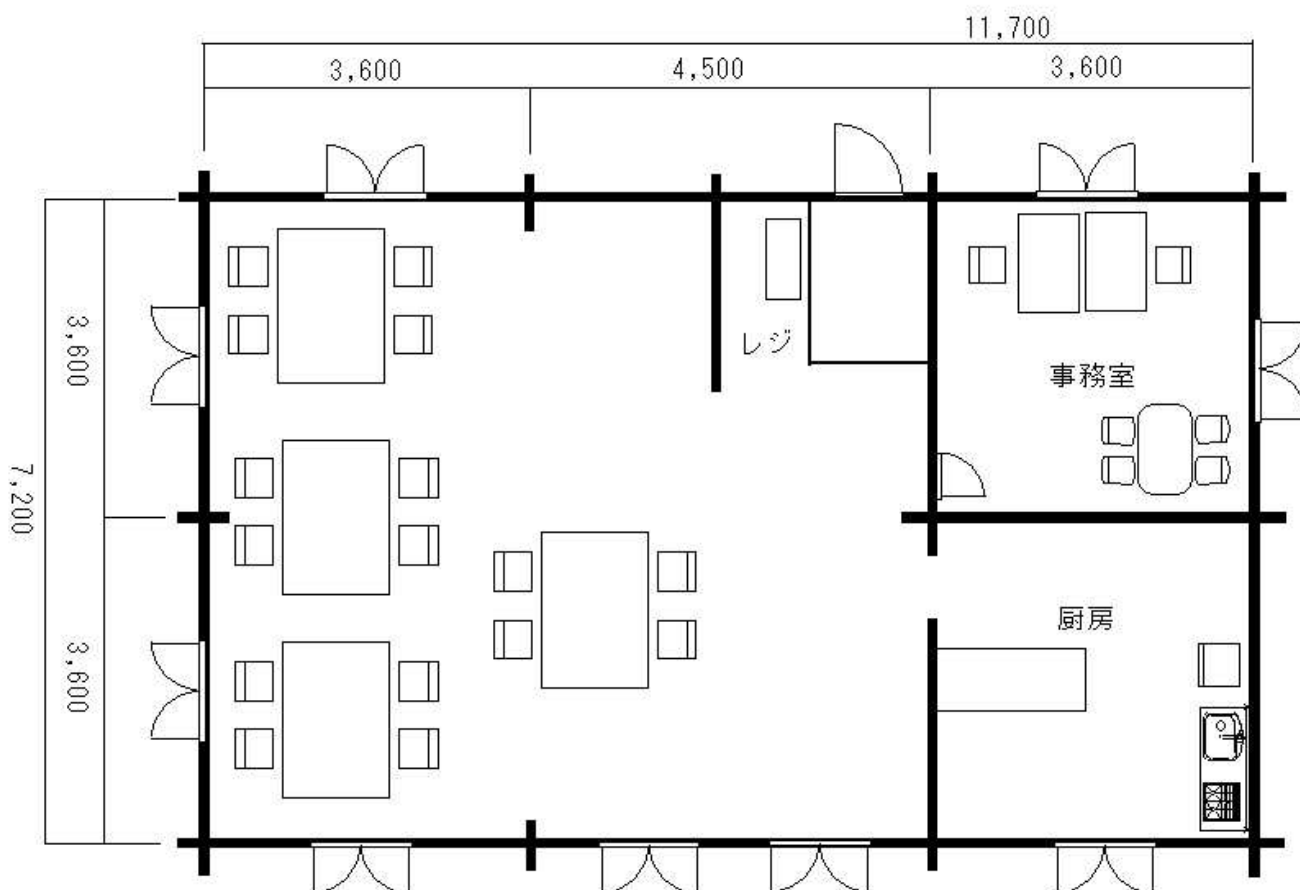

ショップモデル3 ST-58S

テラスを取り付けることも可能です

総床面積

84.24 m²(25.5 坪)