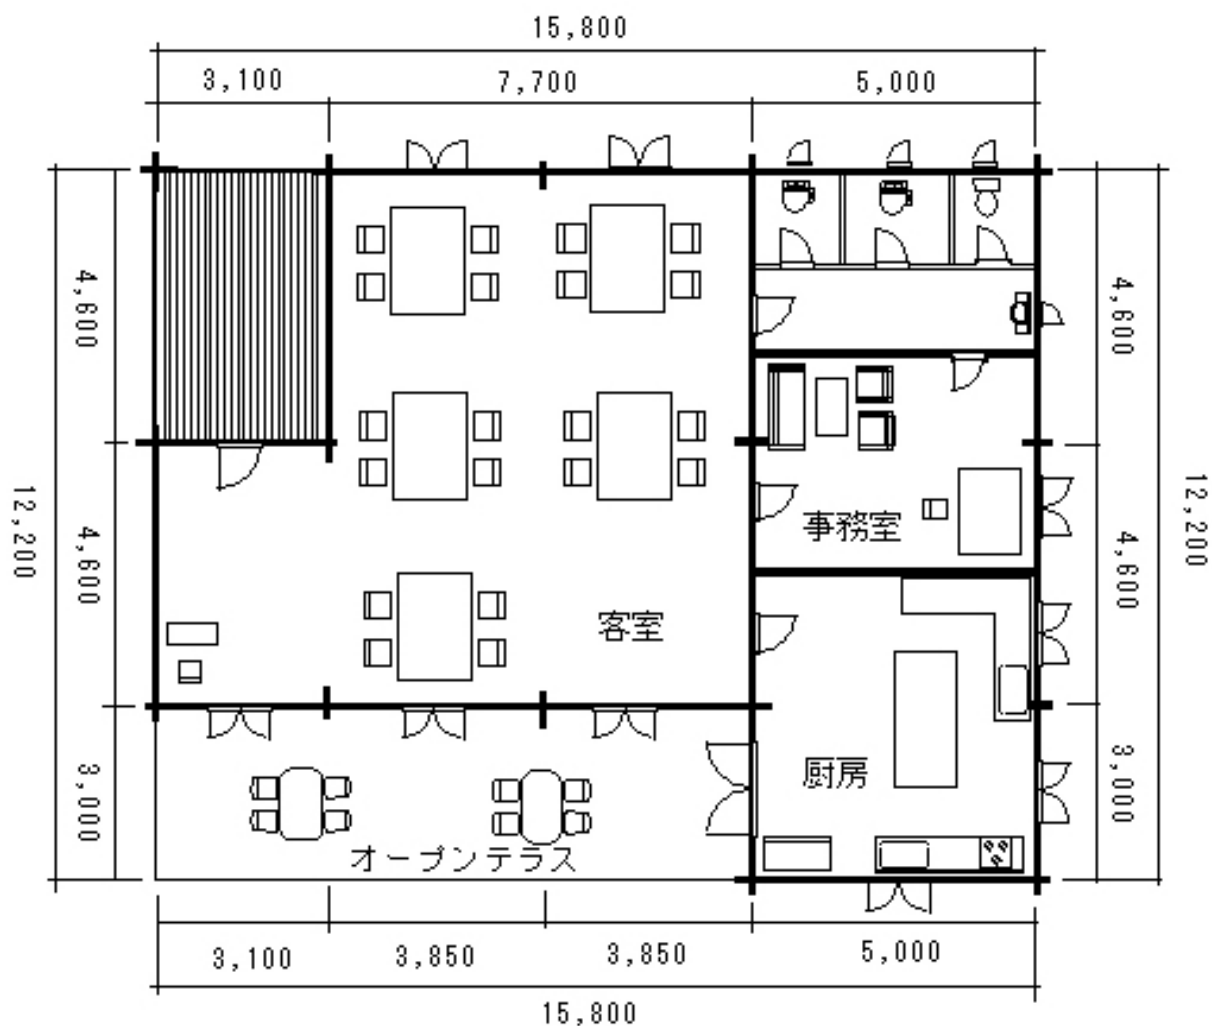

ST-160S

お洒落な街の喫茶店やレストランに

床面積	160.36 m ²
オープンテラス	32.4 m ²