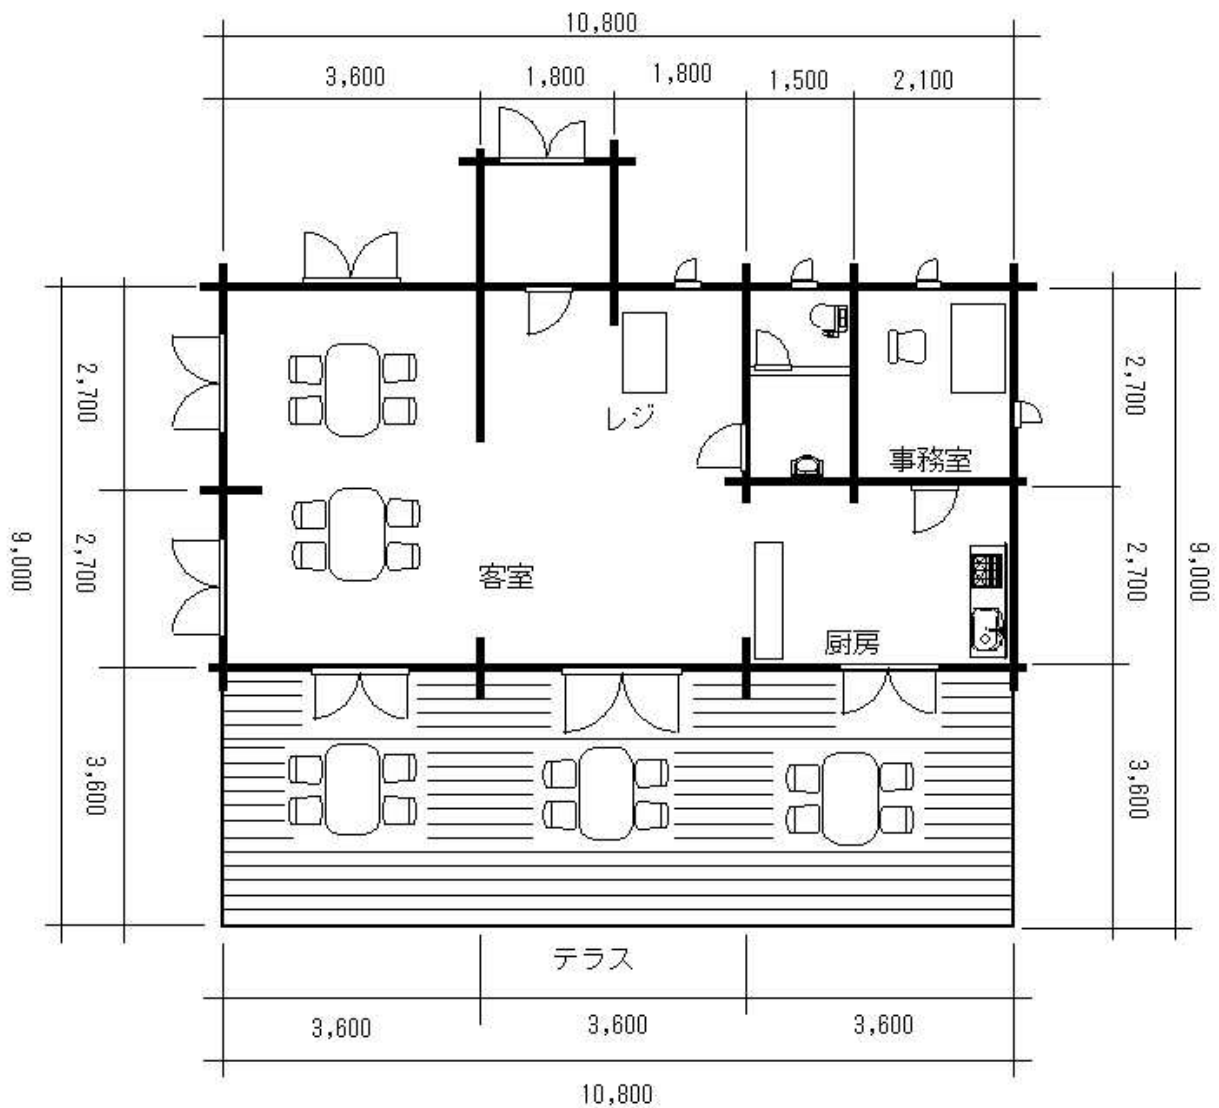

## ショップモデル1 (レストラン喫茶店むき)

ST91S---テラス屋根つきにもできます

店舗面積	61.56 m <sup>2</sup> (18.65 坪)
テラス面積	38.88 m <sup>2</sup> (11.78 坪)
総床面積	100.4(30.4 坪)