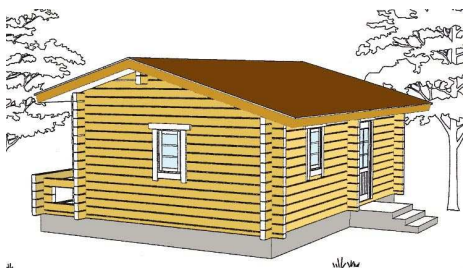

S-小型平屋ログ

ST-108

床面積 37.6 m²

ST-55

床面積 75.2 m²

ST-58

床面積