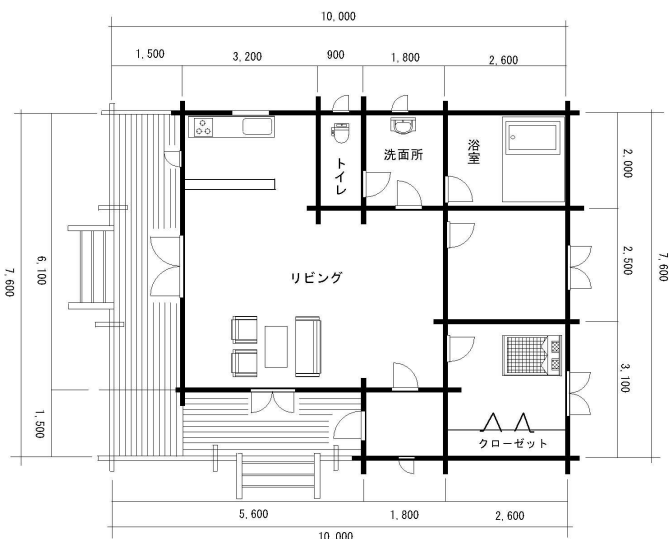

S-小型平屋ログ

ST-108

床面積 37.6 m²

ST-55

床面積 75.2 m²

ST-58

床面積