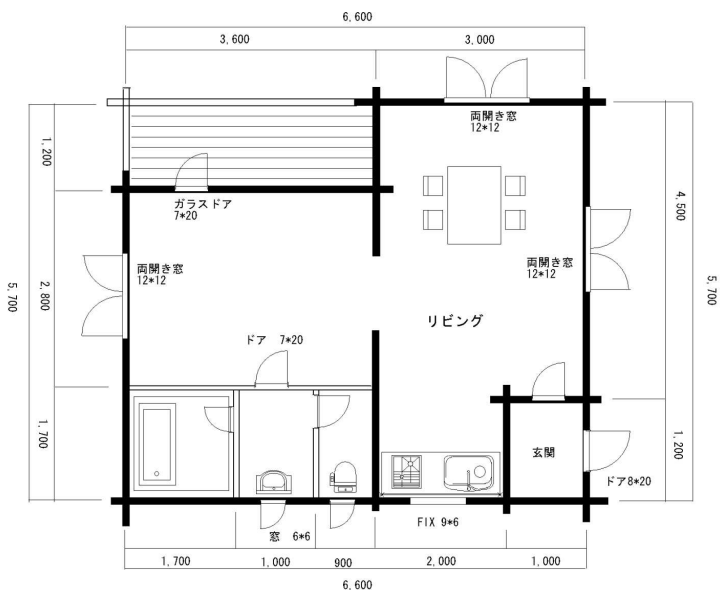

S-小型平屋ログ

ST-108

床面積 37.6 m²

ST-55

床面積 75.2 m²

ST-58

床面積