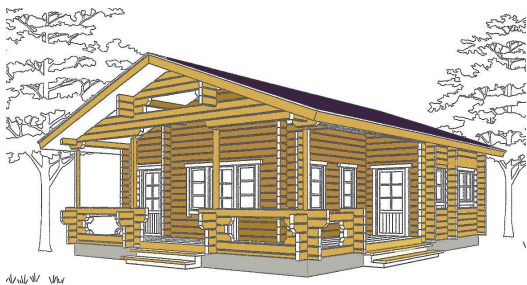

S-小型平屋ログ

ST-108

床面積 37.6 m²

ST-55

床面積 75.2 m²

ST-58

床面積