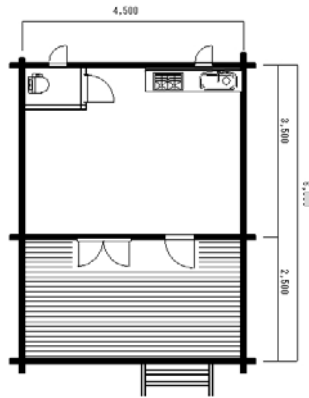

ミニログハウス

mini19

1, 2F 床面積 24.3㎡ (7.3坪)
テラス 3.6㎡

Cabin1

床面積 16.2㎡ (4.9坪)
テラス 11.2㎡ (3.4坪)

TST-32

1, 2F床面積 30.3㎡ (9.1坪)
テラス 11.2㎡

TST-22

1, 2F床面積 37㎡ (11.2坪)
テラス 9.9㎡ (3坪)

Mini8,10

8帖と10帖