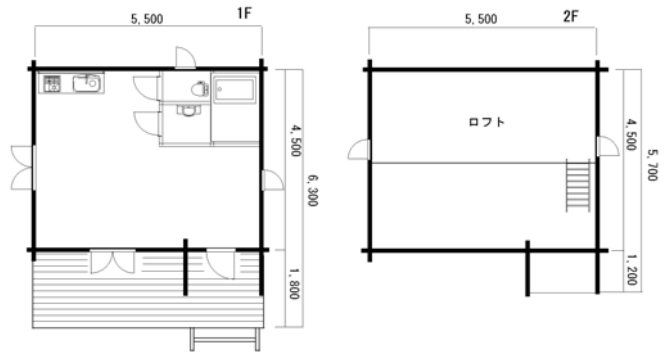

ミニログハウス

mini19

1, 2F 床面積 24.3㎡ (7.3坪)
テラス 3.6㎡

Cabin1

床面積 16.2㎡ (4.9坪)
テラス 11.2㎡ (3.4坪)

TST-32

1, 2F床面積 30.3㎡ (9.1坪)
テラス 11.2㎡

TST-22

1, 2F床面積 37㎡ (11.2坪)
テラス 9.9㎡ (3坪)

Mini8,10

8帖と10帖