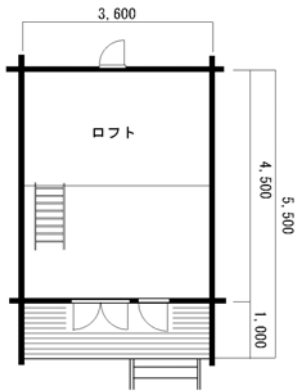

ミニログハウス

mini19

1, 2F 床面積 24.3㎡ (7.3坪)
テラス 3.6㎡

Cabin1

床面積 16.2㎡ (4.9坪)
テラス 11.2㎡ (3.4坪)

TST-32

1, 2F床面積 30.3㎡ (9.1坪)
テラス 11.2㎡

TST-22

1, 2F床面積 37㎡ (11.2坪)
テラス 9.9㎡ (3坪)

Mini8,10

8帖と10帖