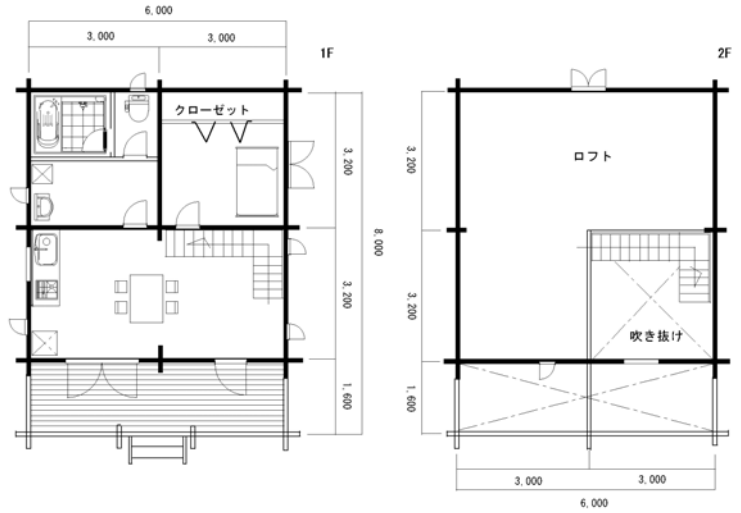

# 小中型ロフト

## TST-57

1F 床面積38.4㎡ 2F 床面積28.8㎡  
 テラス 9.6㎡ 総床面積 76.8㎡ (23.2坪)

## TST-70

1F 40.8㎡ 2F 29.1㎡  
 テラスバルコニー25.8㎡  
 総床面積 95.7㎡ (29坪)

## TST-71

1F 床面積 44㎡ (13.3坪)  
 2F床面積 35㎡ (10.6坪)  
 テラス、バルコニー24.6㎡ (7.5坪)  
 総床面積 103.6㎡ (31.4坪)