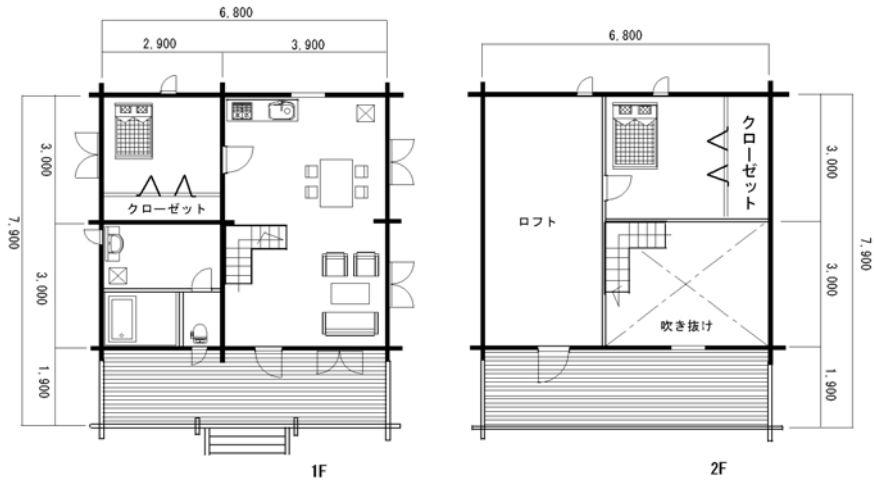

# 小中型ロフト

## TST-57

1F 床面積38.4㎡ 2F 床面積28.8㎡  
 テラス 9.6㎡ 総床面積 76.8㎡ (23.2坪)

## TST-70

1F 40.8㎡ 2F 29.1㎡  
 テラスバルコニー25.8㎡  
 総床面積 95.7㎡ (29坪)

## TST-71

1F 床面積 44㎡ (13.3坪)  
 2F床面積 35㎡ (10.6坪)  
 テラス、バルコニー24.6㎡ (7.5坪)  
 総床面積 103.6㎡ (31.4坪)