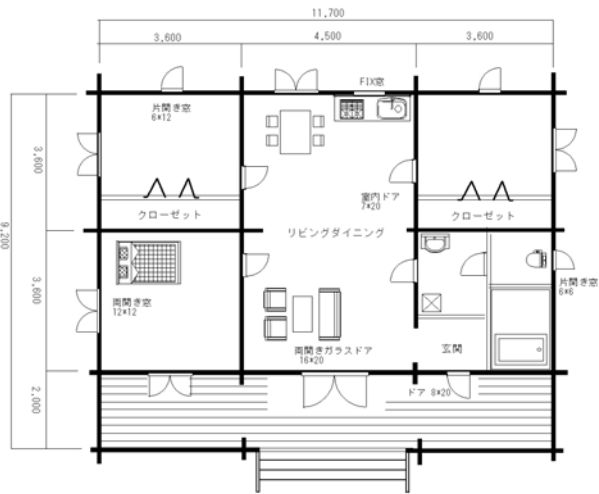

中型平屋

ST-90

ローコスト3LDK

床面積 65.4㎡
 テラス 15.5㎡
 総床面積 80.9㎡ (24.5坪)

ST-91B

床面積 84.2㎡
 テラス 23.4㎡
 総床面積 107.6㎡ (32.6坪)

平屋で最も人気のあるタイプです
 テラス屋根つきもできます

ST-96

床面積 104㎡ テラス 26㎡ 総床面積 130㎡ (39.3坪)

一回り大きい3LDK
 テラス屋根つきもできます