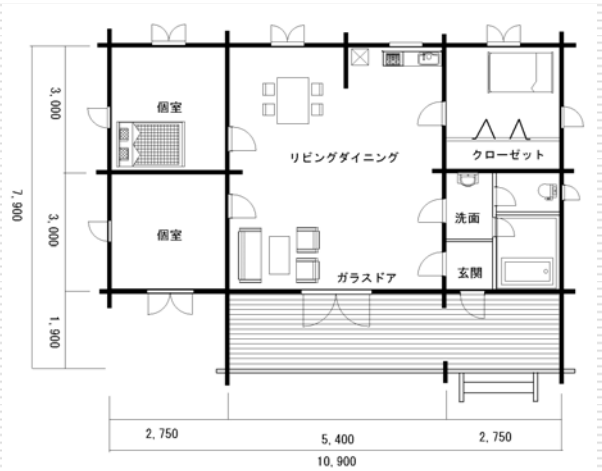

中型平屋

ST-90

ローコスト3LDK

床面積 65.4㎡
 テラス 15.5㎡
 総床面積 80.9㎡ (24.5坪)

ST-91B

床面積 84.2㎡
 テラス 23.4㎡
 総床面積 107.6㎡ (32.6坪)

平屋で最も人気のあるタイプです
 テラス屋根つきもできます

ST-96

床面積 104㎡ テラス 26㎡ 総床面積 130㎡ (39.3坪)

一回り大きい3LDK
 テラス屋根つきもできます