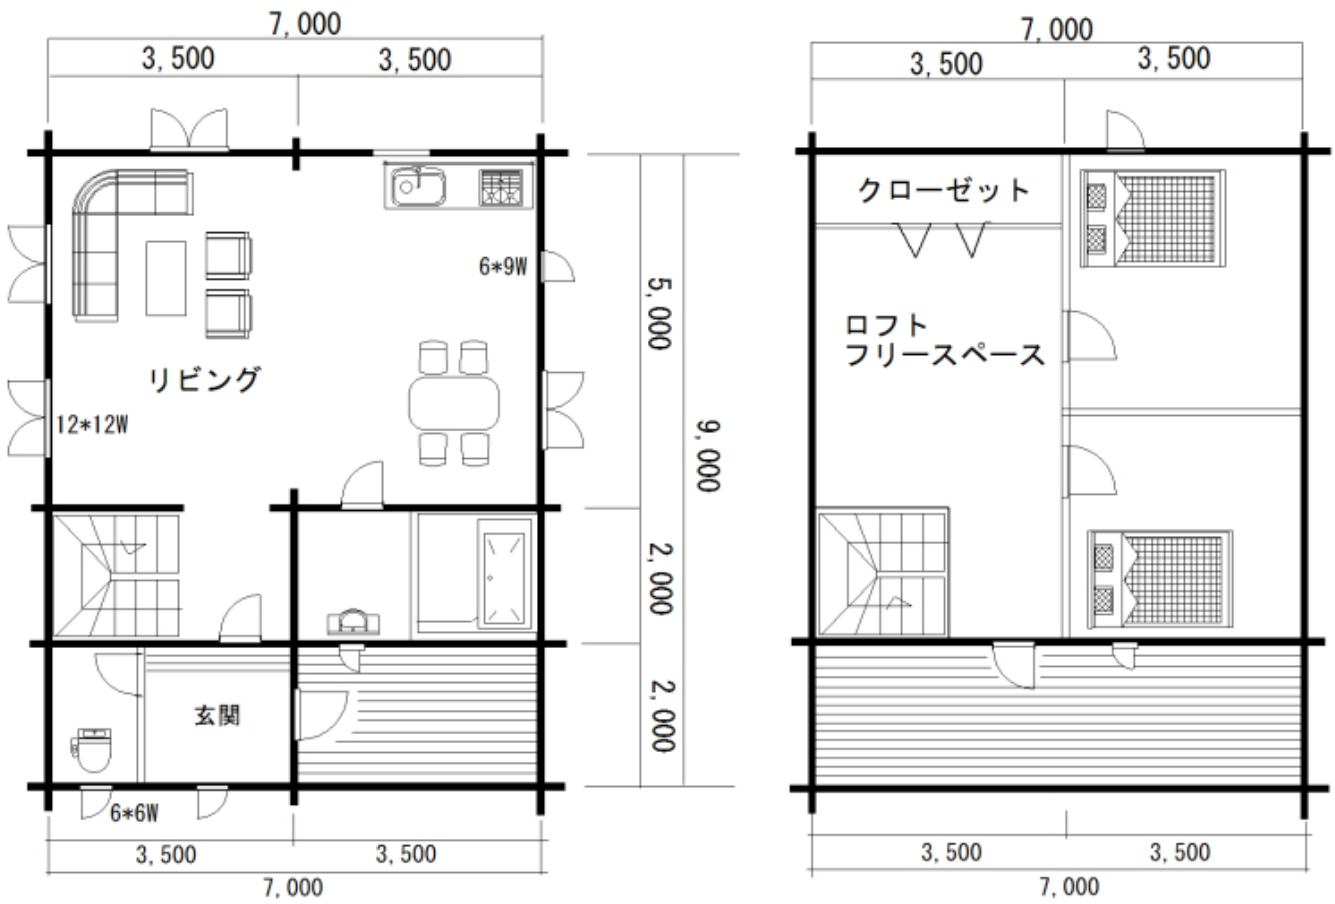

LTST-63

中型ロフト 2LDK

1F 床面積	56 m ² (17 坪)
2F 床面積	49 m ² (14.8 坪)
1,2F テラス	21 m ² (6.4 坪)
総床面積	126 m ² (38 坪)