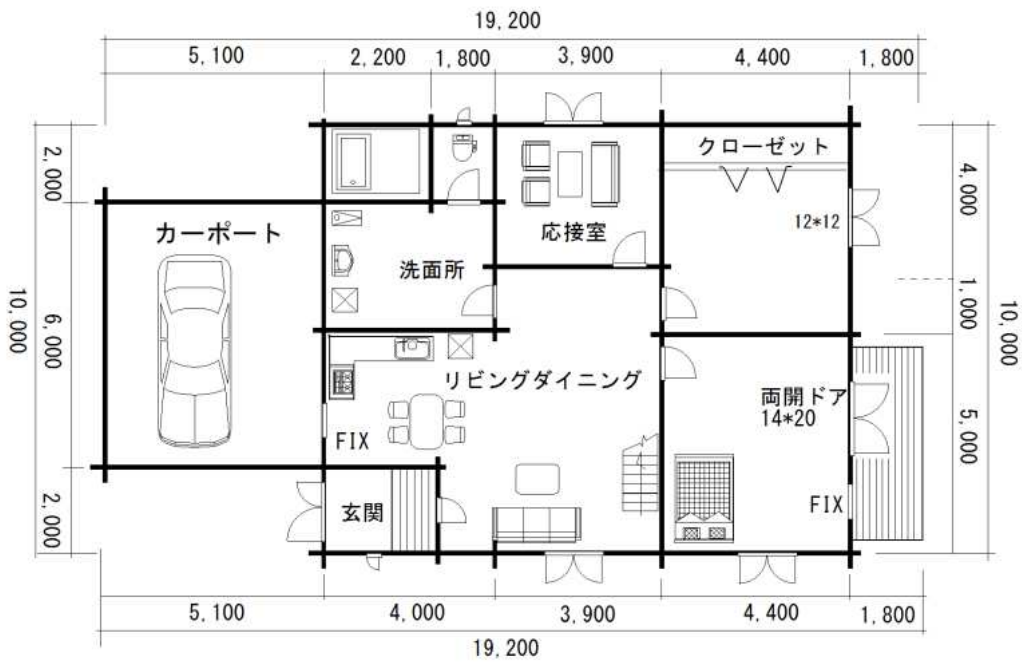

最大級ロフト広大なゆとりのスペース 7LDK

1F 床面積	123 m ² (37.27 坪)	2F 床面積	123 m ² (37.27 坪)
テラス	8.1 m ² (2.45 坪)	カーポート	30.6 m ² (9.27 坪)