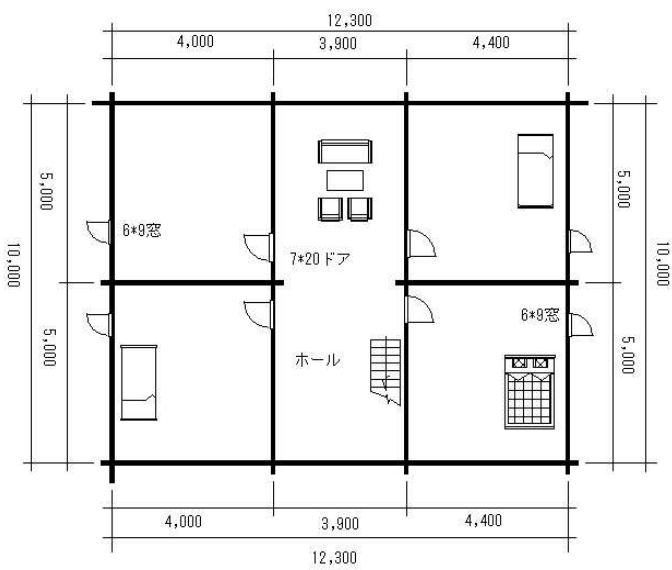

最大級ロフト広大なゆとりのスペース 7LDK

1F 床面積	123 m ² (37.27 坪)	2F 床面積	123 m ² (37.27 坪)
テラス	8.1 m ² (2.45 坪)	カーポート	30.6 m ² (9.27 坪)