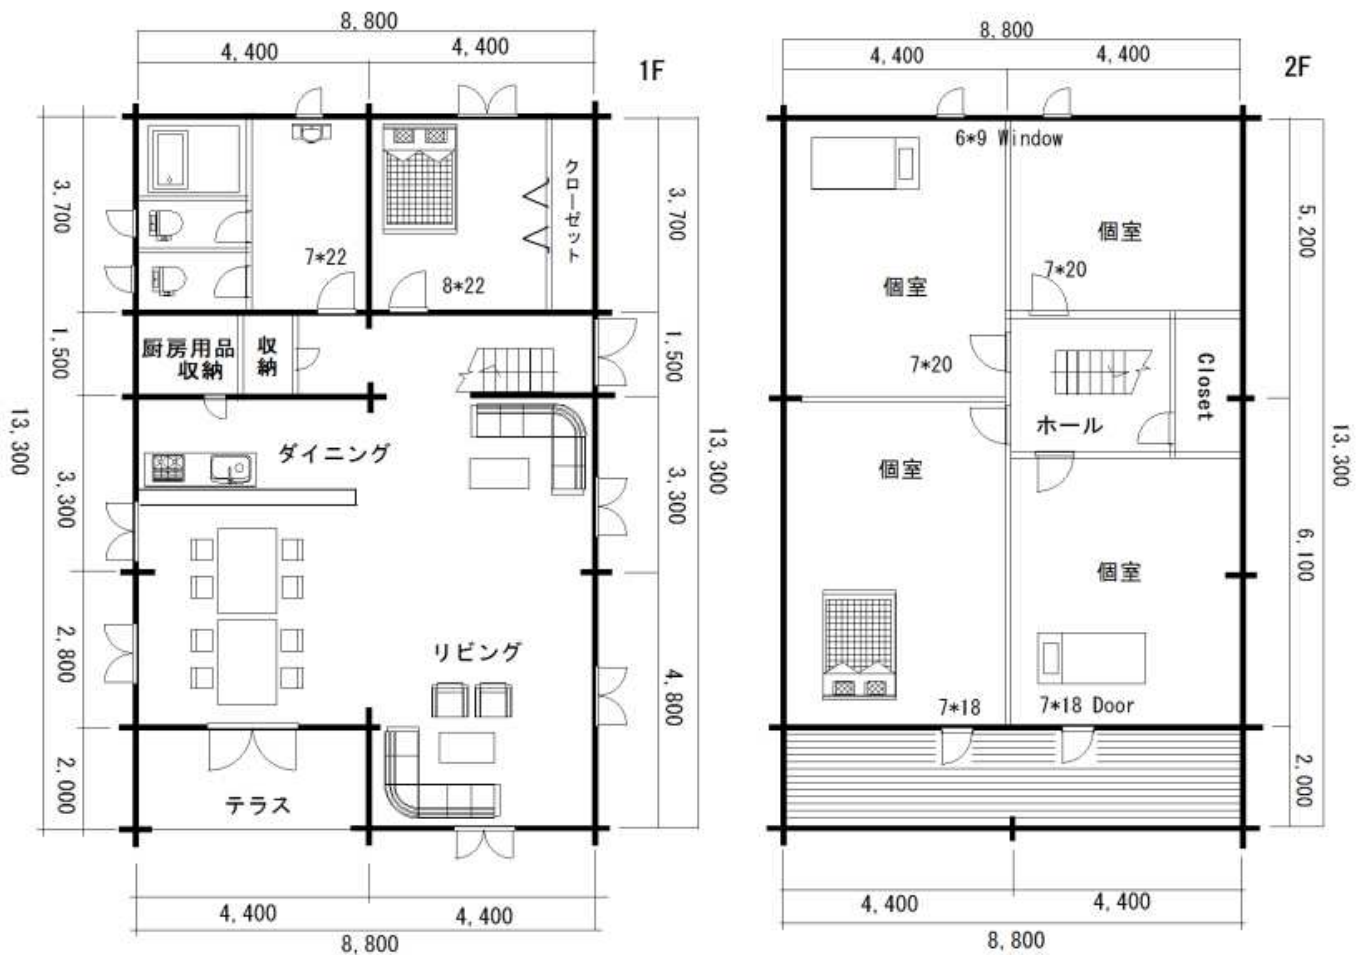

5LDK, 広いリビングダイニングと各室

1F床面積	108.24 m <sup>2</sup> (32.8 坪)
2F床面積	99.4 m <sup>2</sup> (30.1 坪)
1F,2Fバルコニー	26.4 m <sup>2</sup> (8 坪)
総床面積	234 m <sup>2</sup> (70.9 坪)