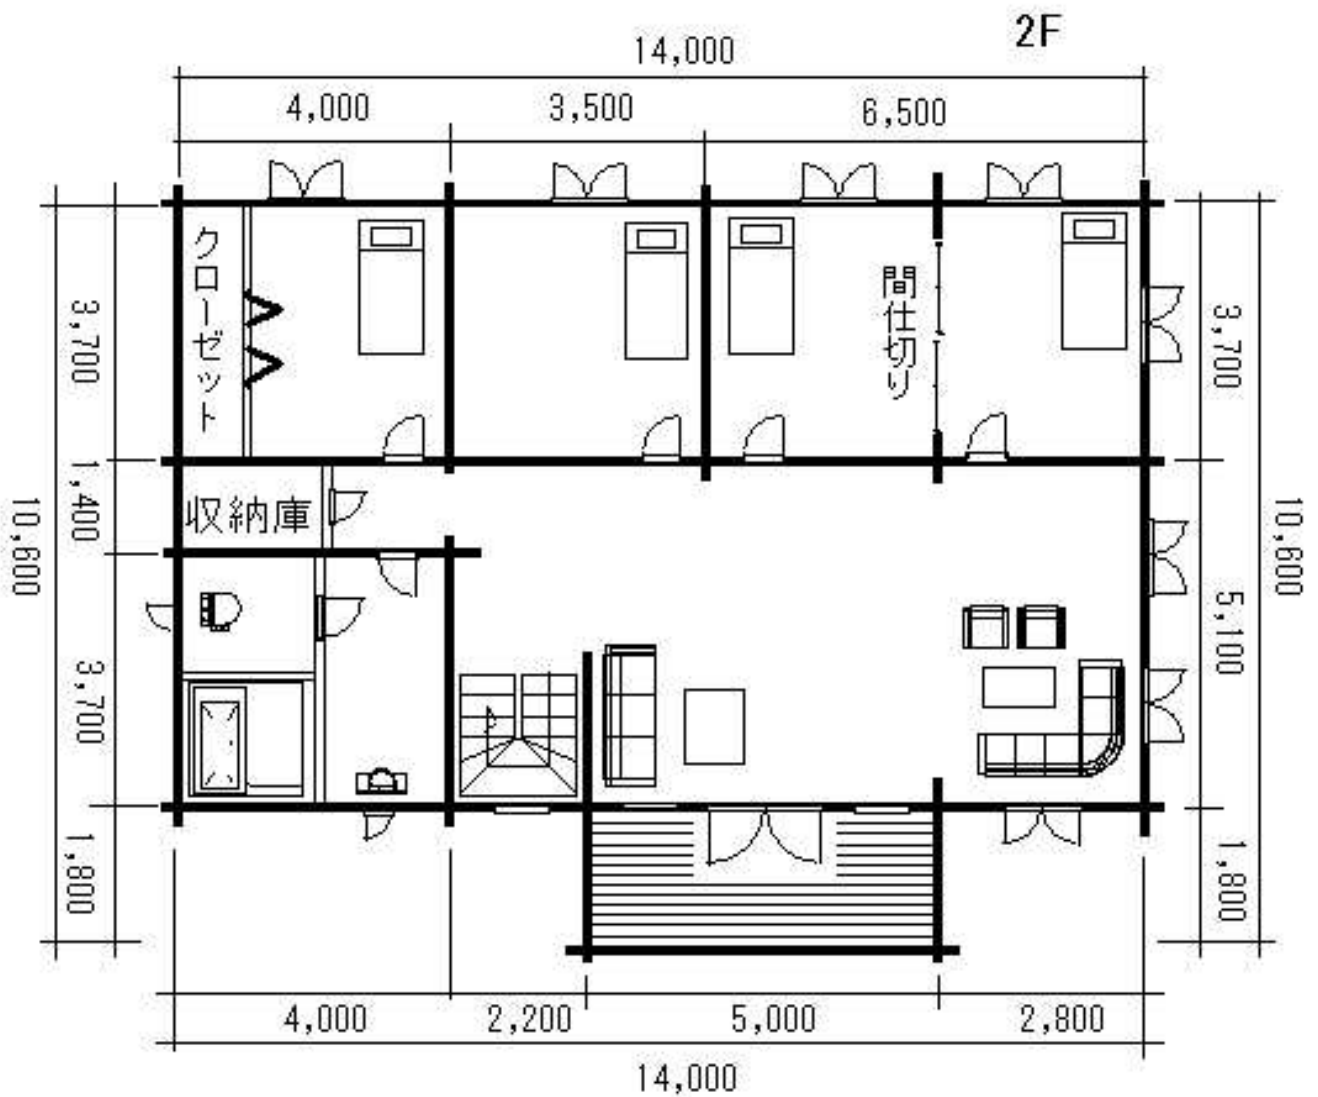

LST-06-2F

標準間取りモデル

床面積	123.2 m ² (37.3 坪)
テラス	9.0 m ² (2.7 坪)