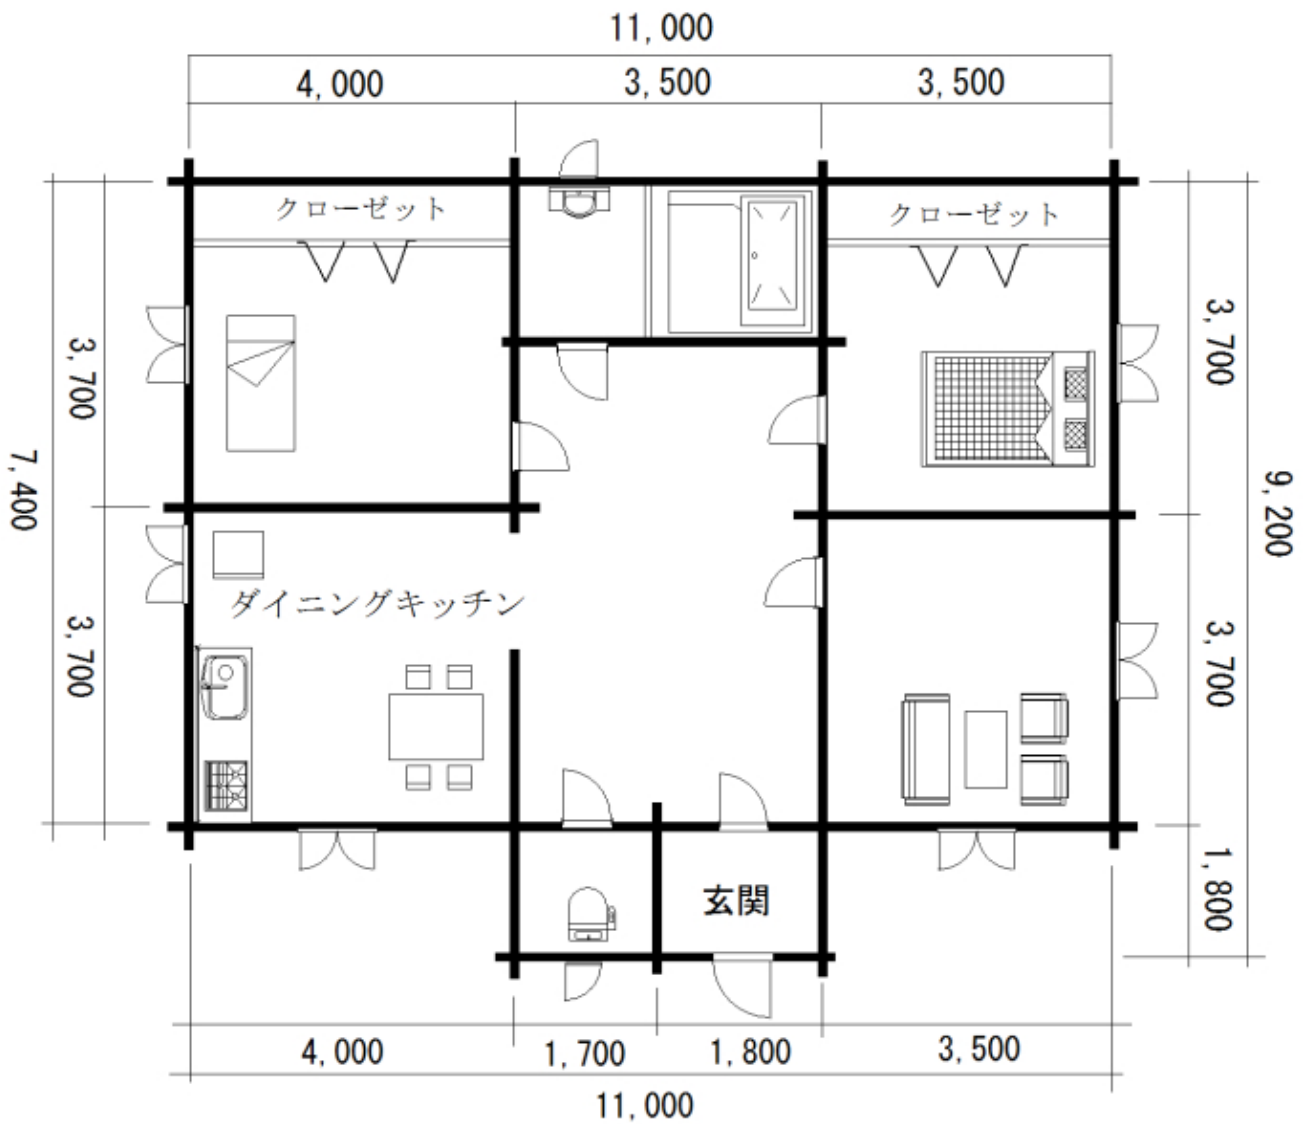

LST-95

ゆったりリビング、3LDKの平屋

床面積

87.7 m²(26.5 坪)