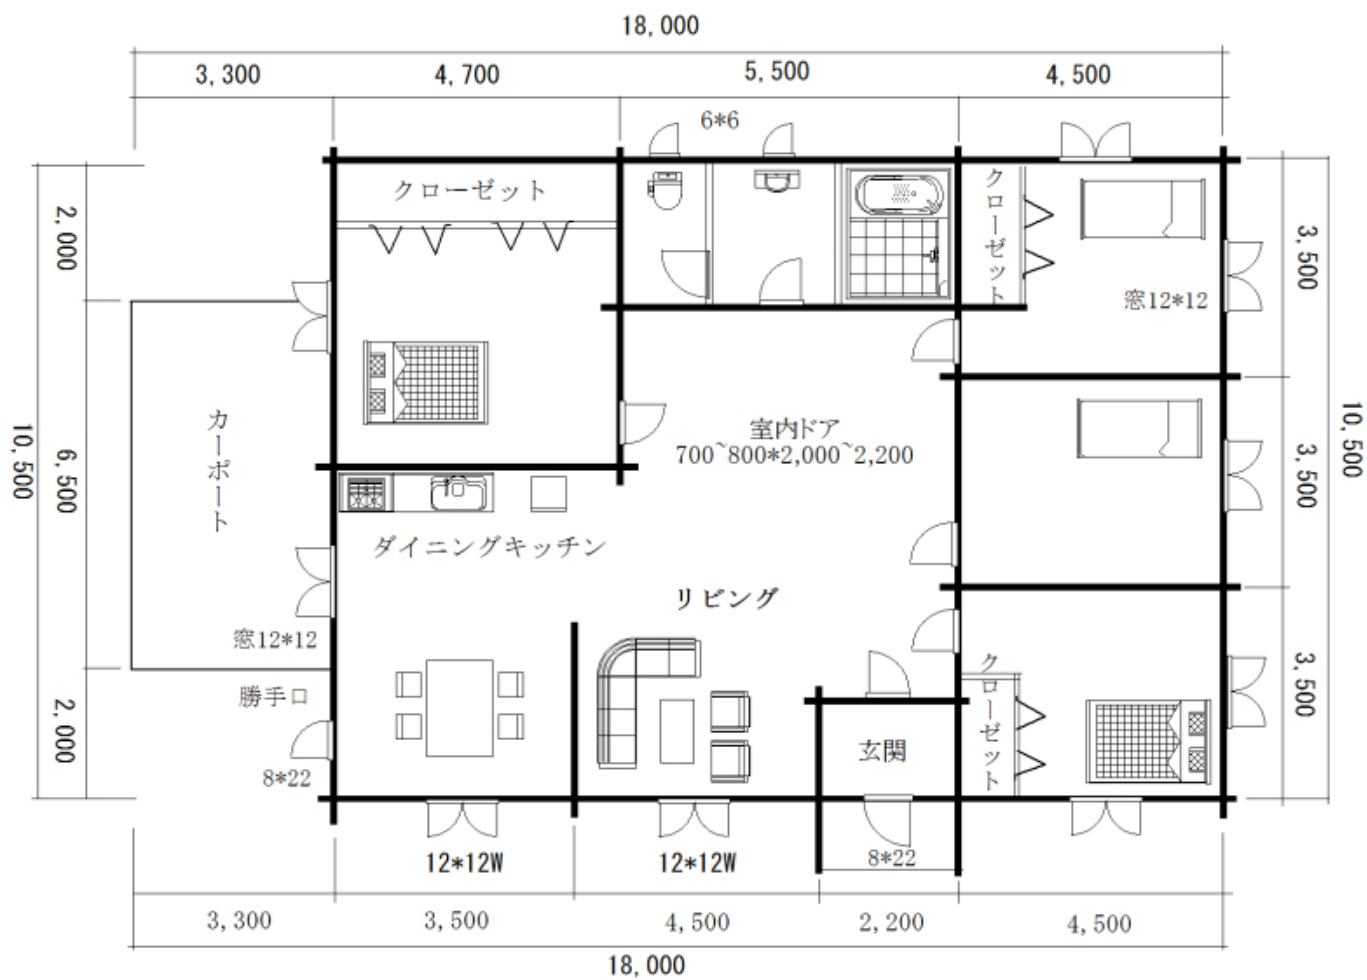

連棟デザイン大型平屋贅沢なスペース
広いリビング、ダイニングキッチンと個室

床面積	154.3 m ² (46.7 坪)
カーポート	21.45 m ² (6.5 坪)