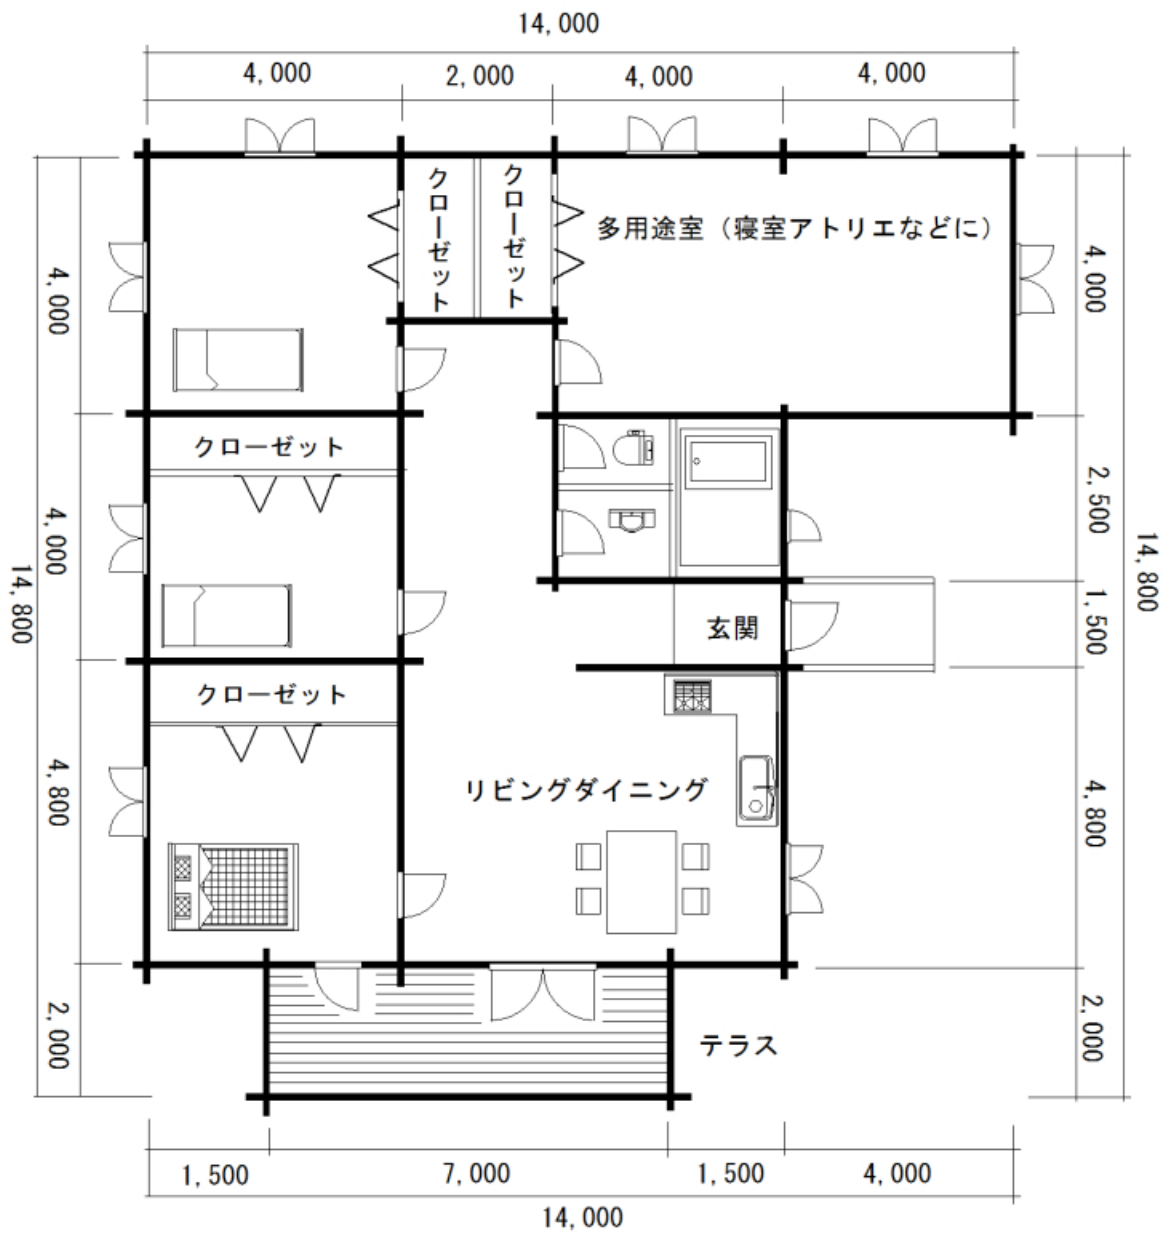

LST-07

広い多用途室と個室

床面積	144 m <sup>2</sup> (43.6 坪)
テラス	14 m <sup>2</sup> (4.2 坪)