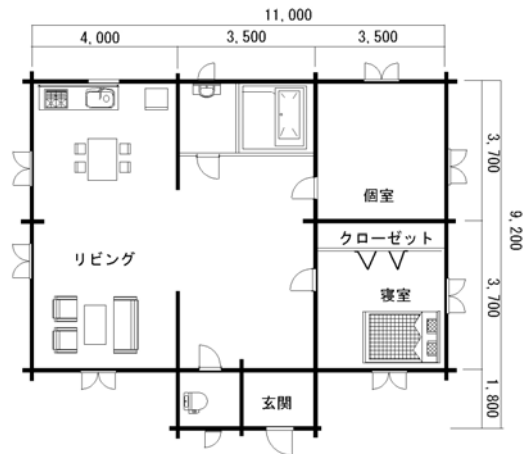

小型平屋

LST-54 床面積 54.7 m²(16.5 坪)

LST-95 2LDK 床面積 87.7 m²(26.5 坪)

LST-88 床面積 88 m² (26.6 坪)