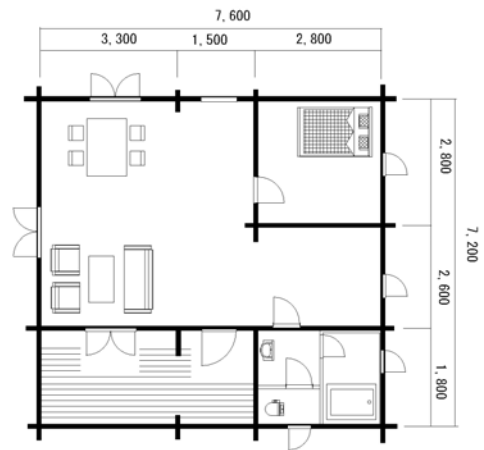

小型平屋

LST-54 床面積 54.7 m²(16.5 坪)

LST-95 2LDK 床面積 87.7 m²(26.5 坪)

LST-88 床面積 88 m² (26.6 坪)