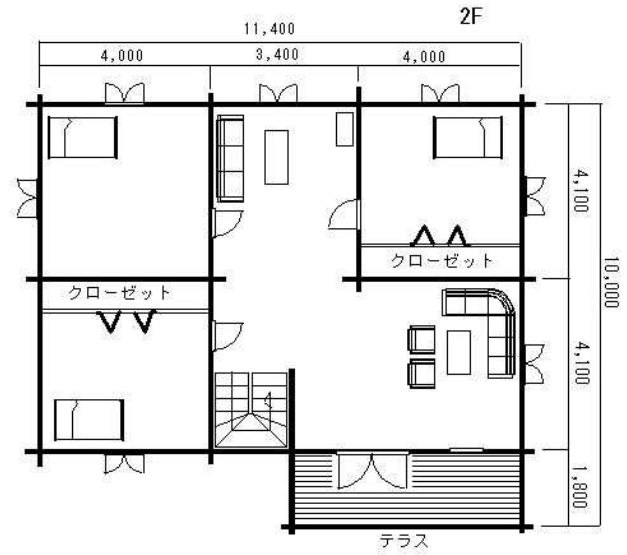

LST-06

床面積 2f のみ 134 m²

LST-05

2f のみ床面積 196.5 m²

TST-07 床面積 186 m² (56 坪)