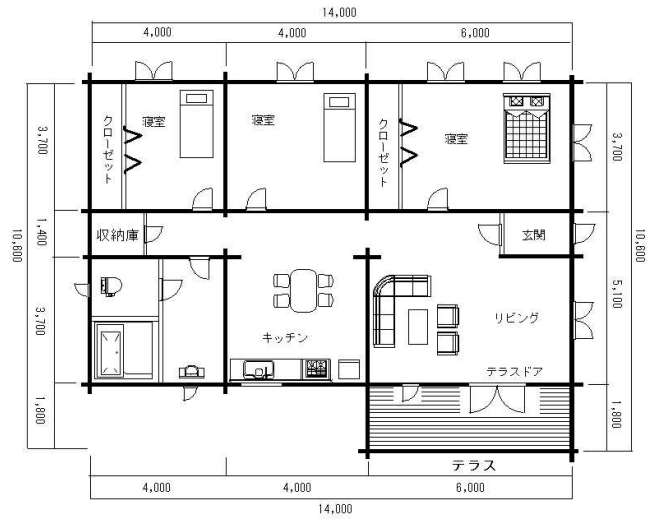

LST-06

床面積 2f のみ 134 m²

LST-05

2f のみ床面積 196.5 m²

TST-07 床面積 186 m² (56 坪)