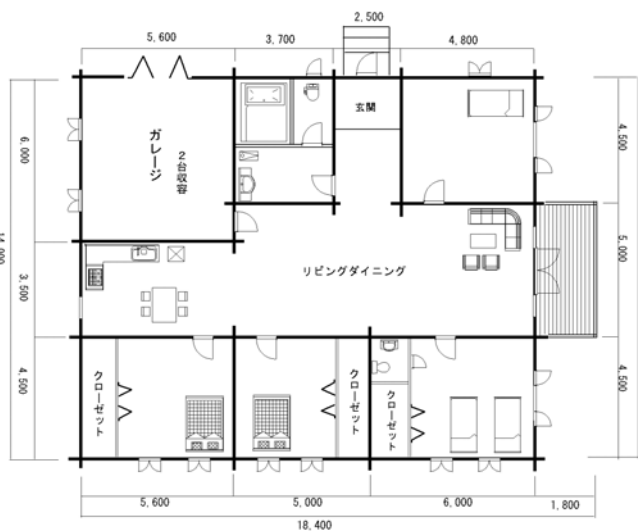

大型平屋

ST-120B

床面積 1121.6㎡(36.8坪)
 ポーチ、テラス12.3㎡(3.7坪)

ST-230

床面積 198.8㎡(60.2坪)
 テラス 9㎡(2.7坪)
 ガレージ 33.6㎡(10.2坪)
総床面積 241.4㎡(73.1坪)

ST-150

床面積 132.8㎡(40.2坪)
 ポーチ、テラス22.3㎡(6.7坪)
総床面積 155.1㎡(47坪)