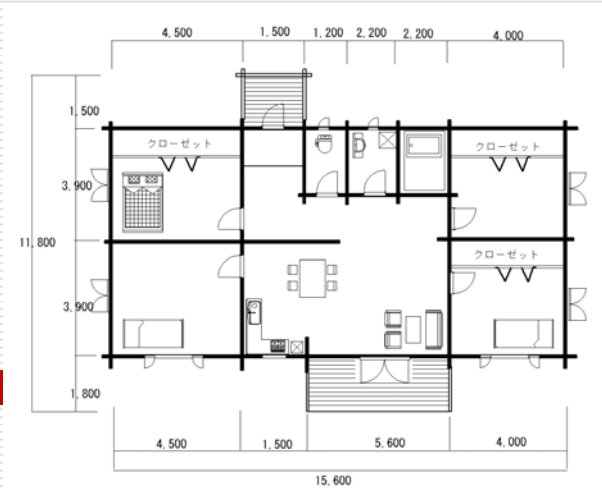

大型平屋

ST-120B

床面積 1121.6㎡(36.8坪)
 ポーチ、テラス12.3㎡(3.7坪)

ST-230

床面積 198.8㎡(60.2坪)
 テラス 9㎡(2.7坪)
 ガレージ 33.6㎡(10.2坪)
総床面積 241.4㎡(73.1坪)

ST-150

床面積 132.8㎡(40.2坪)
 ポーチ、テラス22.3㎡(6.7坪)
総床面積 155.1㎡(47坪)