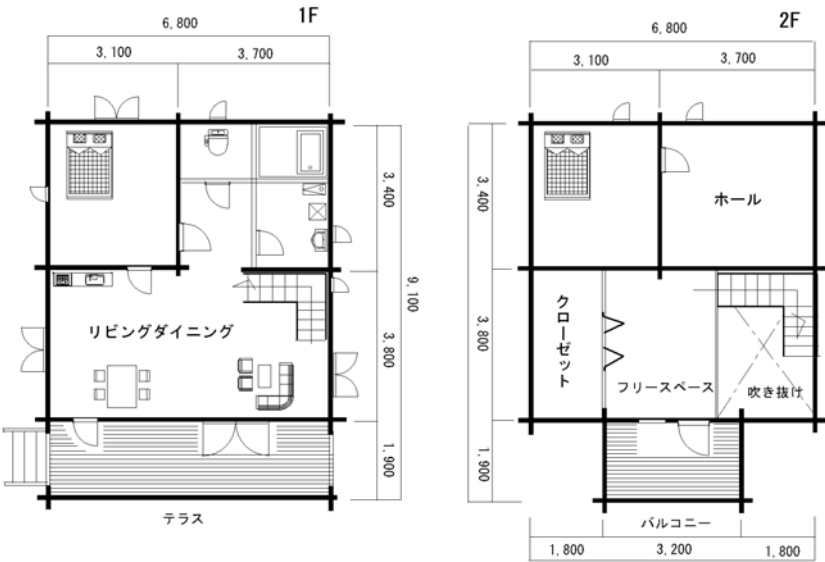

中大型ロフト

TST-129

1F 床面積 76㎡ 2F 64㎡
 テラス、バルコニー42.8㎡
 ビンティ 8.4㎡
 総床面積 182.8㎡(55.3坪)

TST-90

1F 48.9㎡ 2F 46.5㎡
 テラス、バルコニー19㎡
 総床面積 114.4㎡(34.6坪)

TST-95

一回り広いゆとり！

1F 58.3㎡ 2F 45.7㎡ テラス 9.7㎡
 総床面積 113.7㎡(34.4坪)