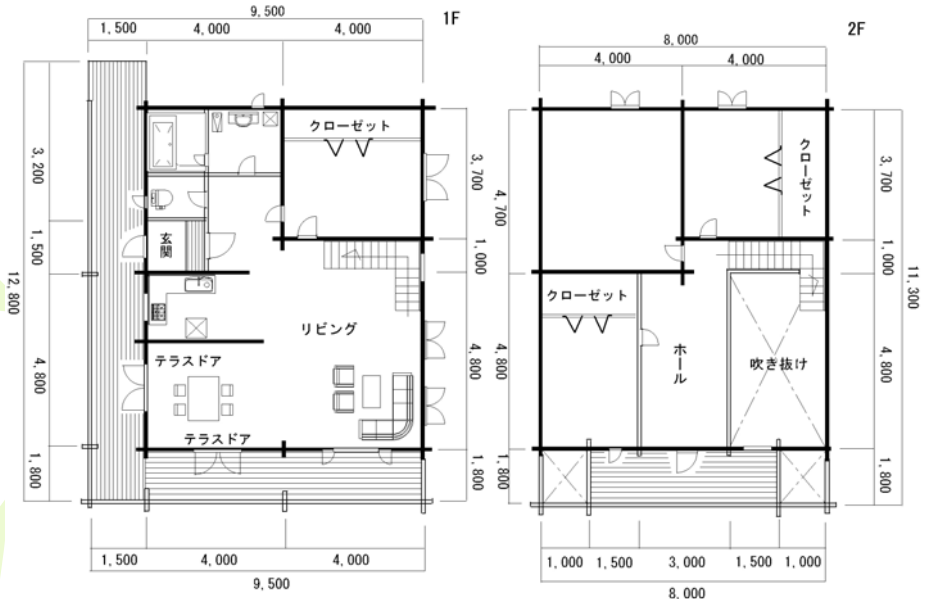

中大型ロフト

TST-129

1F 床面積 76㎡ 2F 64㎡
 テラス、バルコニー42.8㎡
 ビンティ 8.4㎡
 総床面積 182.8㎡(55.3坪)

TST-90

1F 48.9㎡ 2F 46.5㎡
 テラス、バルコニー19㎡
 総床面積 114.4㎡(34.6坪)

TST-95

一回り広いゆとり！

1F 58.3㎡ 2F 45.7㎡ テラス 9.7㎡
 総床面積 113.7㎡(34.4坪)