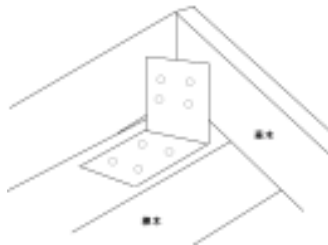

## 金物類（付属品、市販品）

スライド金物 垂木用（標準地域用） L型金物 市販品

付属品

\*スライド金物は垂木のセtringに対応しています。

\*垂木を棟木やログ壁テンバに固定します。

\* L型金物取り付け例

コーナー用 L型金物

間仕切り用 L型金物 間柱固定用（セtring対応）

ジャッキ 柱の高さ調整

\*平ナット（ログてんばに取り付ける）